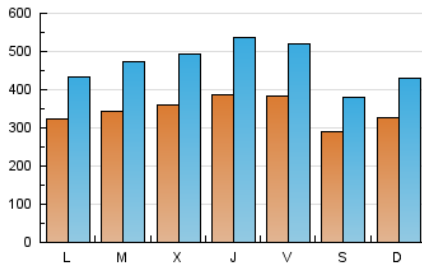

4. Gràfiques (Nacional i Internacional)

4.1 Per dia de la setmana (promig)

N. únics / Visites (x 100)