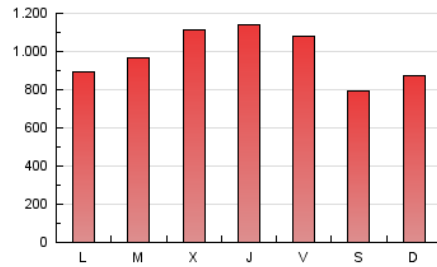

Pàgines (x 100)