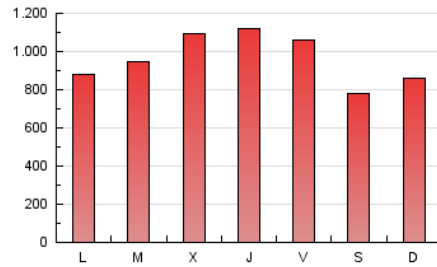

Pàgines (x 100)