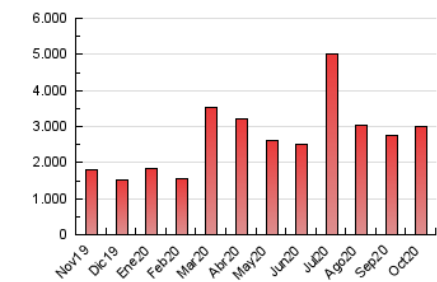

Pàgines (x 1000)