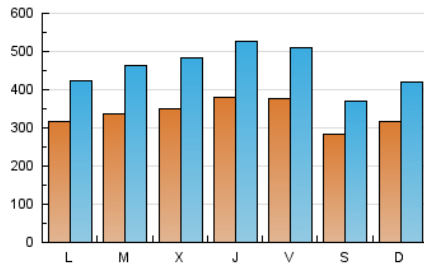

4. Gràfiques (Nacional)

4.1 Per dia de la setmana (promig)

N. únics / Visites (x 100)