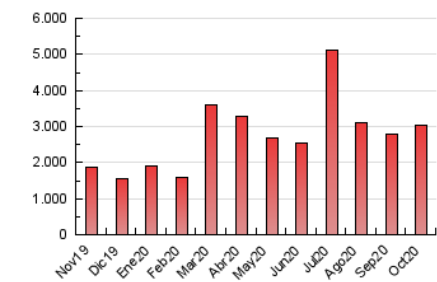

Pàgines (x 1000)