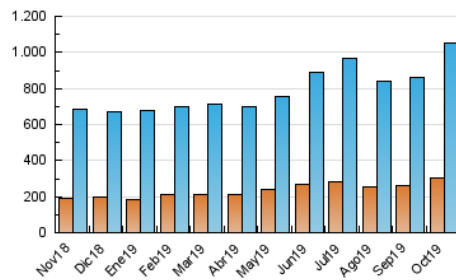

4.3 Per mesos

N. únics / Visites (x 1000)