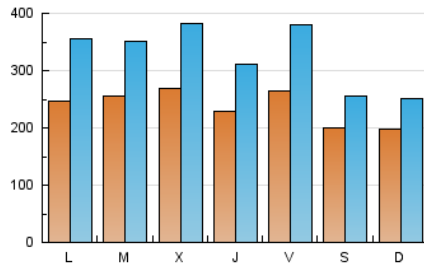

4. Gràfiques (Nacional)

4.1 Per dia de la setmana (promig)

N. únics / Visites (x 100)