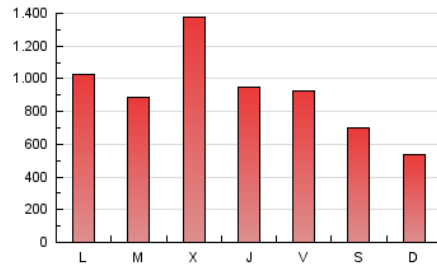

Pàgines (x 100)