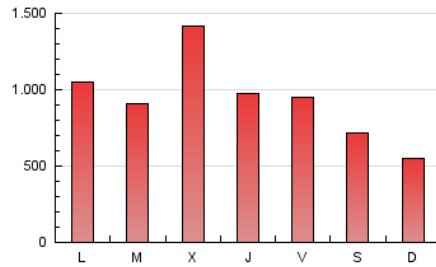

Pàgines (x 100)