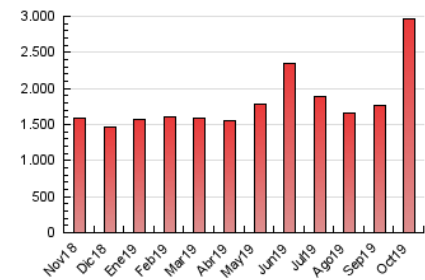

Pàgines (x 1000)