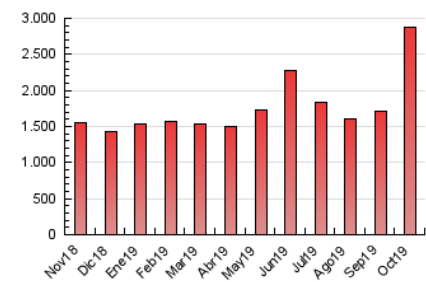

Pàgines (x 1000)