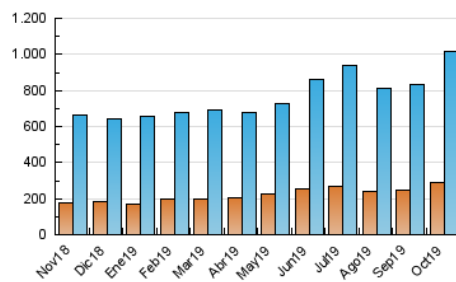

4.3 Per mesos

N. únics / Visites (x 1000)