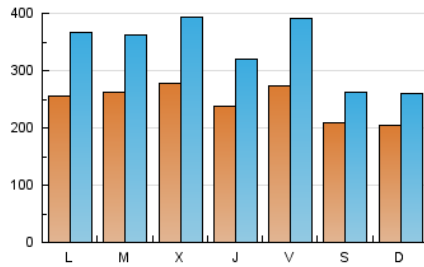

4. Gràfiques (Nacional i Internacional)

4.1 Per dia de la setmana (promig)

N. únics / Visites (x 100)