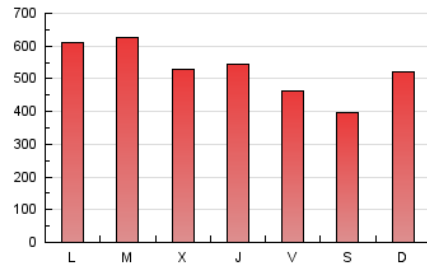

Pàgines (x 100)