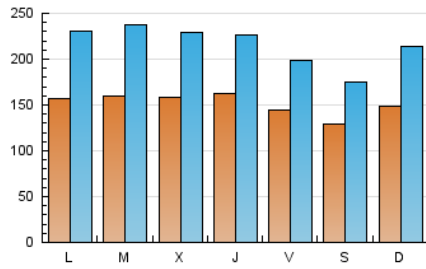

4. Gràfiques (Nacional i Internacional)

4.1 Per dia de la setmana (promig)

N. únics / Visites (x 100)