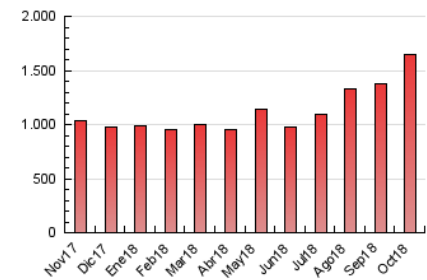

Pàgines (x 1000)