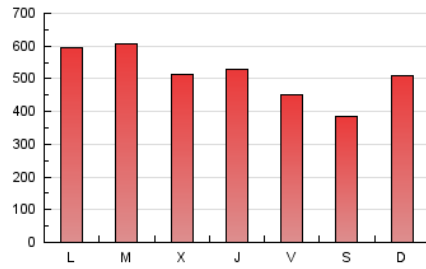

Pàgines (x 100)