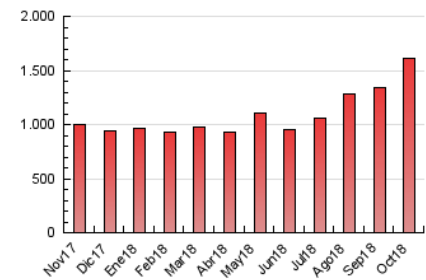

Pàgines (x 1000)