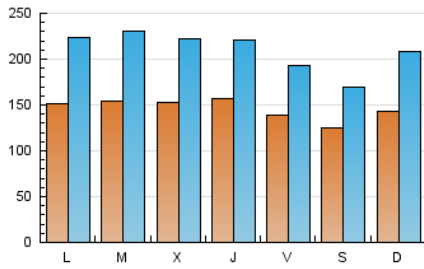

4. Gràfiques (Nacional)

4.1 Per dia de la setmana (promig)

N. únics / Visites (x 100)