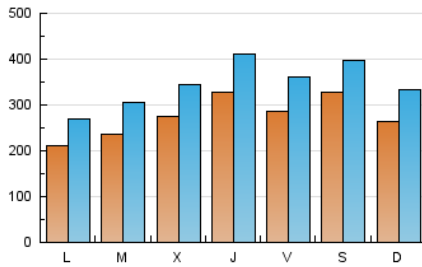

4. Gràfiques (Nacional)

4.1 Per dia de la setmana (promig)

N. únics / Visites (x 100)