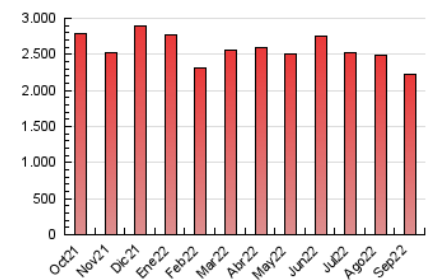

Pàgines (x 1000)