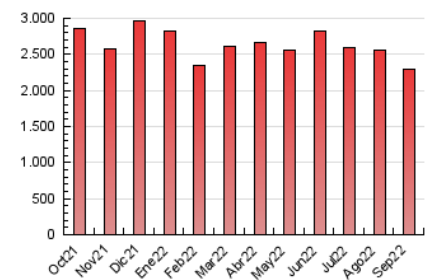

Pàgines (x 1000)