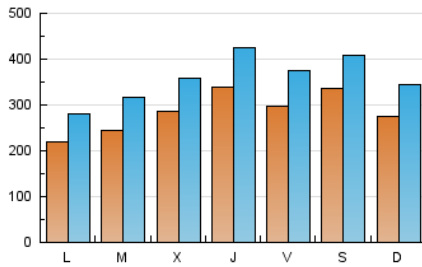

4. Gràfiques (Nacional i Internacional)

4.1 Per dia de la setmana (promig)

N. únics / Visites (x 100)