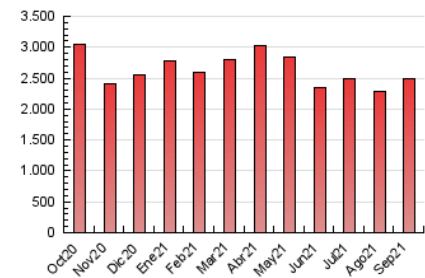

Pàgines (x 1000)