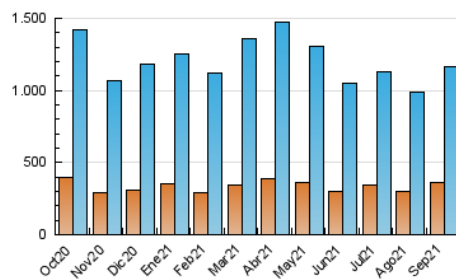

4.3 Per mesos

N. únics / Visites (x 1000)