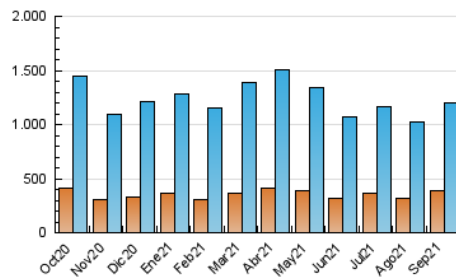

4.3 Per mesos

N. únics / Visites (x 1000)