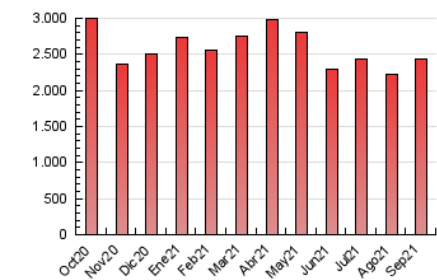

Pàgines (x 1000)