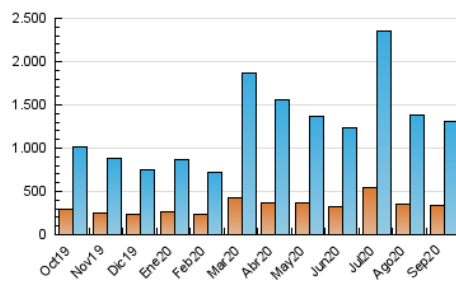

4.3 Per mesos

N. únics / Visites (x 1000)