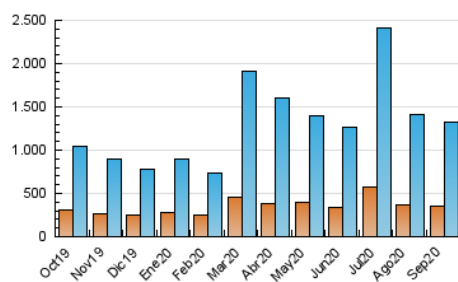

4.2 Per franja horària (promig)

Visites (x 1000)

Pàgines (x 1000)

4.3 Per mesos

N. únics / Visites (x 1000)