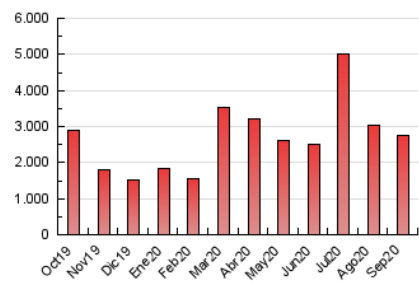

Pàgines (x 1000)