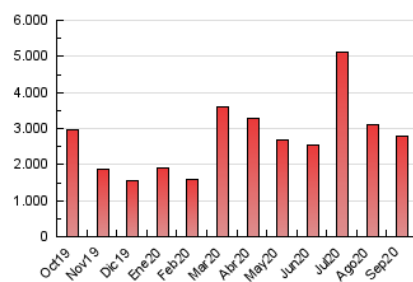

Pàgines (x 1000)