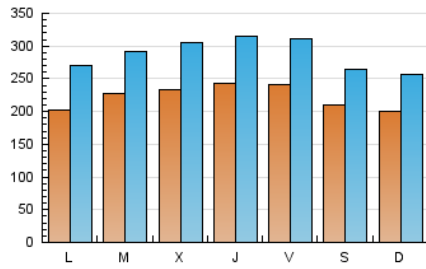

4. Gràfiques (Nacional i Internacional)

4.1 Per dia de la setmana (promig)

N. únics / Visites (x 100)