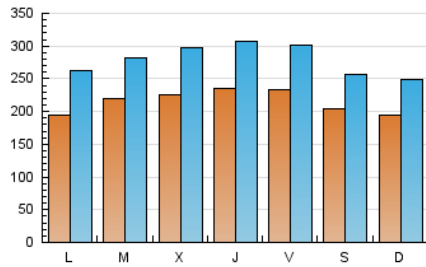

4. Gràfiques (Nacional)

4.1 Per dia de la setmana (promig)

N. únics / Visites (x 100)