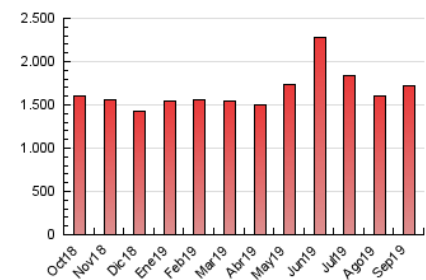

Pàgines (x 1000)