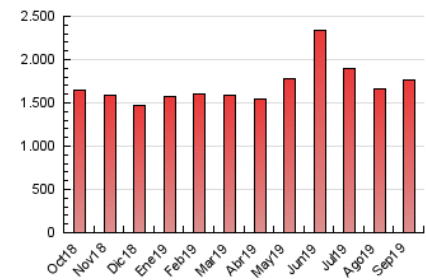

Pàgines (x 1000)