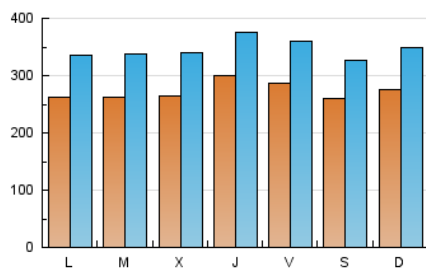

4. Gràfiques (Nacional i Internacional)

4.1 Per dia de la setmana (promig)

N. únics / Visites (x 100)