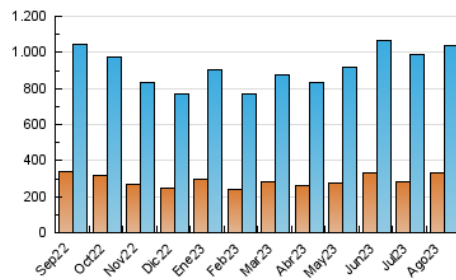

4.2 Per franja horària (promig)

Visites__ (x 1000)

Pàgines (x 1000)

4.3 Per mesos

N. únics / Visites (x 1000)