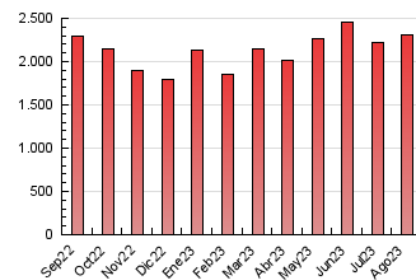

##### 4.2 Per franja horària (promig)

Visites\_ (x 1000)

Pàgines (x 1000)

##### 4.3 Per mesos

N. únics / Visites (x 1000)

Pàgines (x 1000)