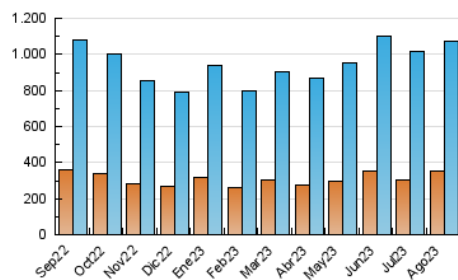

4.2 Per franja horària (promig)

Visites_ (x 1000)

Pàgines (x 1000)

4.3 Per mesos

N. únics / Visites (x 1000)