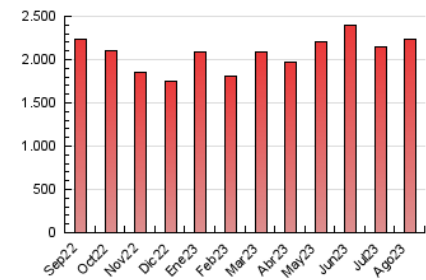

##### 4.2 Per franja horària (promig)

Visites\_\_ (x 1000)

Pàgines (x 1000)

##### 4.3 Per mesos

N. únics / Visites (x 1000)

Pàgines (x 1000)