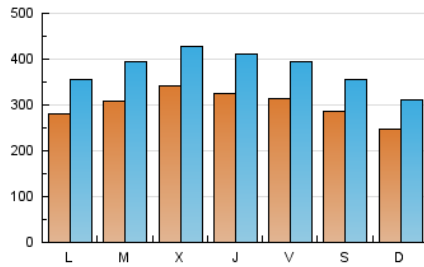

4. Gràfiques (Nacional)

4.1 Per dia de la setmana (promig)

N. únics / Visites (x 100)