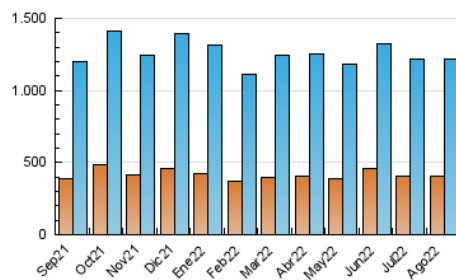

##### 4.2 Per franja horària (promig)

Visites\_\_ (x 1000)

Pàgines (x 1000)

##### 4.3 Per mesos

N. únics / Visites (x 1000)

Pàgines (x 1000)