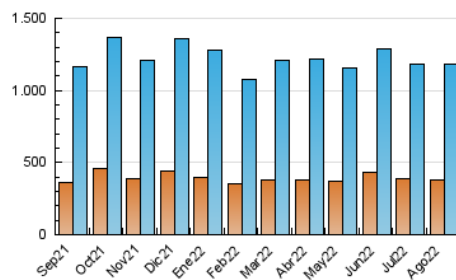

### 4.1 Per dia de la setmana (promig)

N. únics / Visites (x 100)

Pàgines (x 100)

### 4.2 Per franja horària (promig)

Visites\_\_ (x 1000)

Pàgines (x 1000)

### 4.3 Per mesos

N. únics / Visites (x 1000)

Pàgines (x 1000)