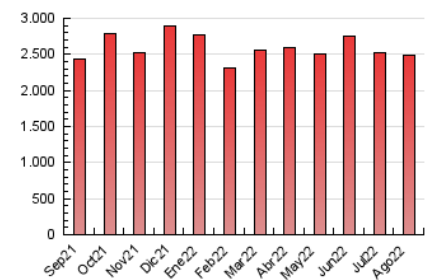

### 4.2 Per franja horària (promig)

Visites\_\_ (x 1000)

Pàgines (x 1000)

### 4.3 Per mesos

N. únics / Visites (x 1000)

Pàgines (x 1000)