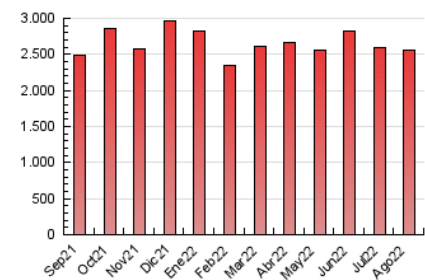

##### 4.2 Per franja horària (promig)

Visites\_\_ (x 1000)

Pàgines (x 1000)

##### 4.3 Per mesos

N. únics / Visites (x 1000)

Pàgines (x 1000)