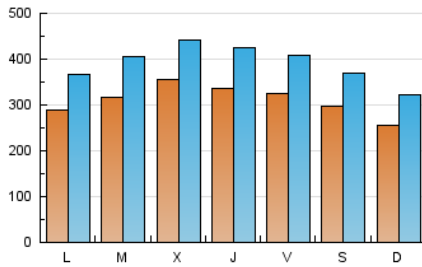

4. Gràfiques (Nacional i Internacional)

4.1 Per dia de la setmana (promig)

N. únics / Visites (x 100)