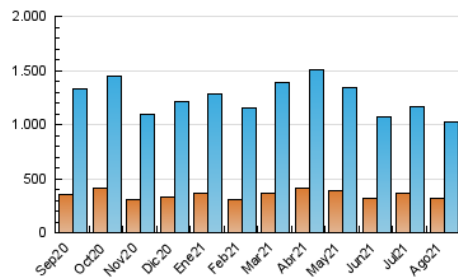

4.3 Per mesos

N. únics / Visites (x 1000)