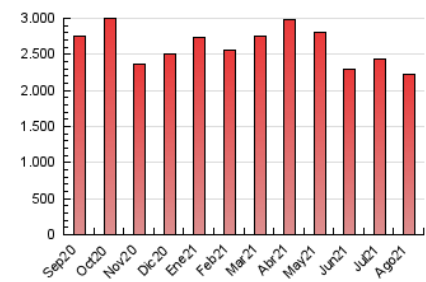

Pàgines (x 1000)