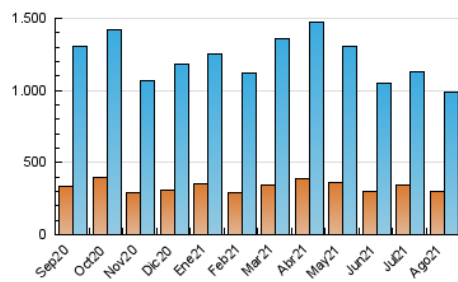

4.3 Per mesos

N. únics / Visites (x 1000)