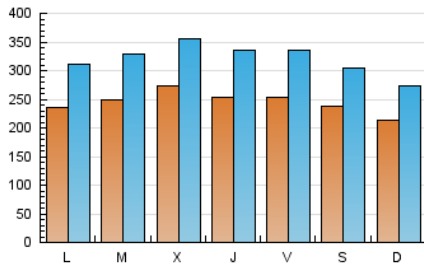

4. Gràfiques (Nacional)

4.1 Per dia de la setmana (promig)

N. únics / Visites (x 100)