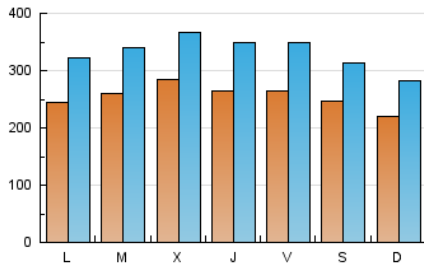

4. Gràfiques (Nacional i Internacional)

4.1 Per dia de la setmana (promig)

N. únics / Visites (x 100)