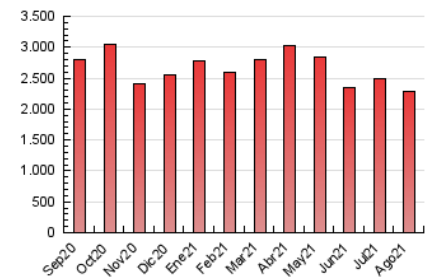

Pàgines (x 1000)