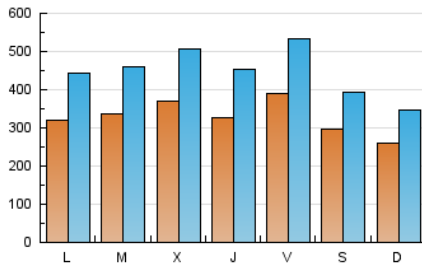

4. Gràfiques (Nacional)

4.1 Per dia de la setmana (promig)

N. únics / Visites (x 100)