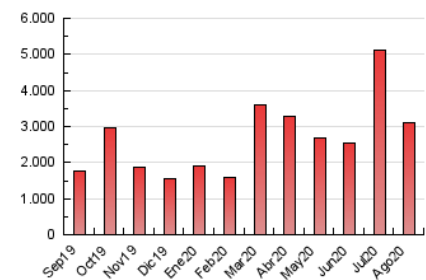

Pàgines (x 1000)