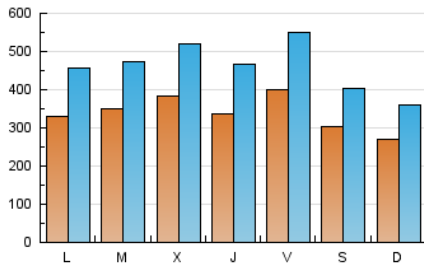

4. Gràfiques (Nacional i Internacional)

4.1 Per dia de la setmana (promig)

N. únics / Visites (x 100)