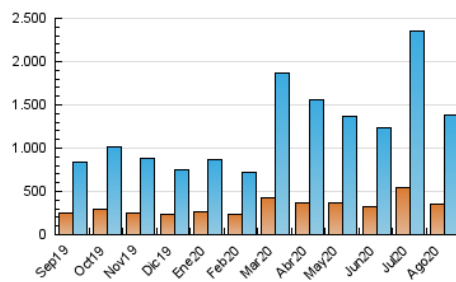

4.3 Per mesos

N. únics / Visites (x 1000)