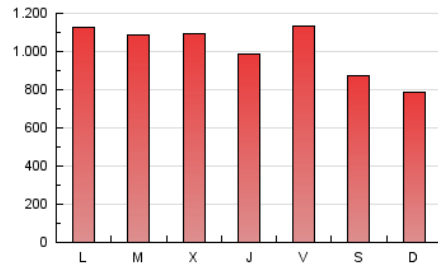

Pàgines (x 100)