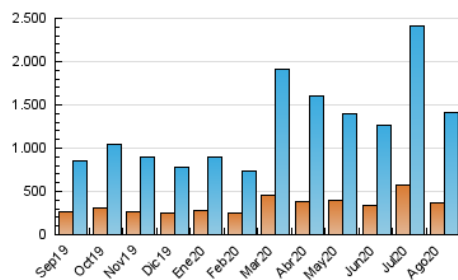

4.3 Per mesos

N. únics / Visites (x 1000)