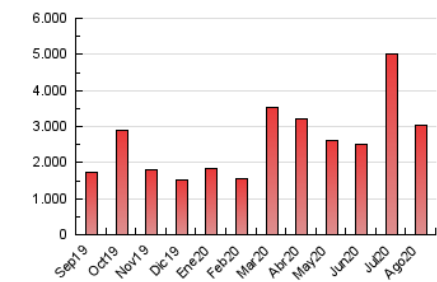

Pàgines (x 1000)