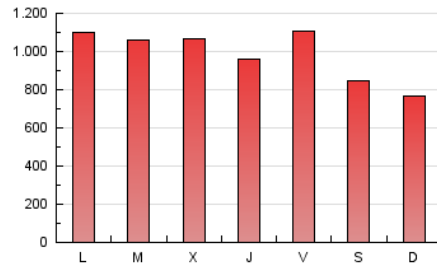

Pàgines (x 100)