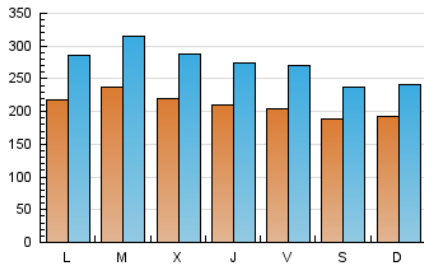

4. Gràfiques (Nacional i Internacional)

4.1 Per dia de la setmana (promig)

N. únics / Visites (x 100)