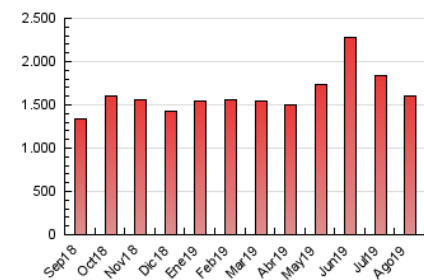

#### 3. Per dia del mes (Nacional)

Dia	N. únics	Visites	Pàgines	Dia	N. únics	Visites	Pàgines	Dia	N. únics	Visites	Pàgines
1	23.767	32.092	70.485	11	23.026	28.599	54.208	21	25.350	32.729	62.120
2	19.277	25.303	55.467	12	23.199	29.968	58.042	22	20.473	27.426	52.552
3	13.593	17.492	37.803	13	20.098	25.940	51.768	23	20.286	26.732	51.154
4	14.682	18.793	41.821	14	18.201	23.133	42.405	24	17.313	21.359	38.496
5	16.773	22.648	59.277	15	18.143	22.625	43.218	25	16.276	20.677	39.023
6	17.473	23.639	59.586	16	17.662	23.290	45.283	26	19.870	25.949	49.695
7	22.745	31.402	62.450	17	17.143	20.858	39.569	27	21.229	29.087	57.626
8	19.552	25.822	51.051	18	20.099	24.465	43.798	28	17.976	23.502	47.396
9	18.476	25.139	49.062	19	23.897	31.896	63.365	29	18.761	24.503	49.424
10	23.635	30.175	55.277	20	30.160	40.297	78.410	30	22.771	29.554	55.834
								31	18.361	23.997	44.030

##### 4.1 Per dia de la setmana (promig)

N. únics / Visites (x 100)

Pàgines (x 100)

##### 4.2 Per franja horària (promig)

Visites (x 1000)

Pàgines (x 1000)

##### 4.3 Per mesos

N. únics / Visites (x 1000)

Pàgines (x 1000)