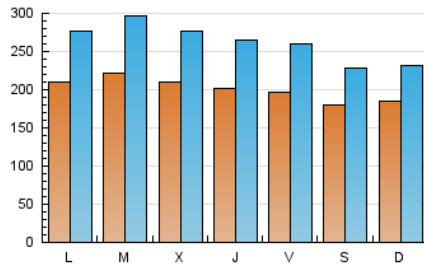

4. Gràfiques (Nacional)

4.1 Per dia de la setmana (promig)

N. únics / Visites (x 100)