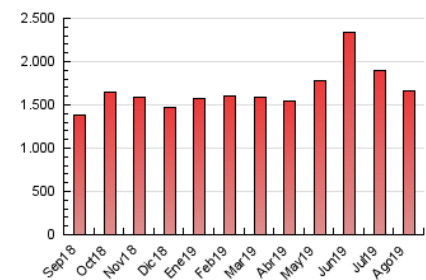

Pàgines (x 1000)