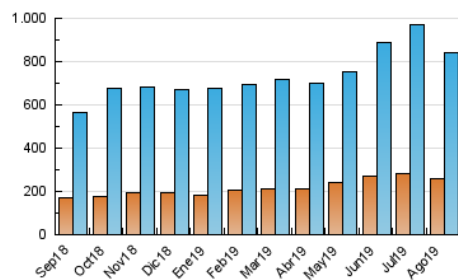

4.3 Per mesos

N. únics / Visites (x 1000)