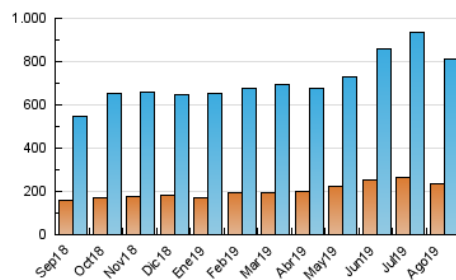

#### 3. Per dia del mes (Nacional)

Dia	N. únics	Visites	Pàgines	Dia	N. únics	Visites	Pàgines	Dia	N. únics	Visites	Pàgines
1	23.767	32.092	70.485	11	23.026	28.599	54.208	21	25.350	32.729	62.120
2	19.277	25.303	55.467	12	23.199	29.968	58.042	22	20.473	27.426	52.552
3	13.593	17.492	37.803	13	20.098	25.940	51.768	23	20.286	26.732	51.154
4	14.682	18.793	41.821	14	18.201	23.133	42.405	24	17.313	21.359	38.496
5	16.773	22.648	59.277	15	18.143	22.625	43.218	25	16.276	20.677	39.023
6	17.473	23.639	59.586	16	17.662	23.290	45.283	26	19.870	25.949	49.695
7	22.745	31.402	62.450	17	17.143	20.858	39.569	27	21.229	29.087	57.626
8	19.552	25.822	51.051	18	20.099	24.465	43.798	28	17.976	23.502	47.396
9	18.476	25.139	49.062	19	23.897	31.896	63.365	29	18.761	24.503	49.424
10	23.635	30.175	55.277	20	30.160	40.297	78.410	30	22.771	29.554	55.834
								31	18.361	23.997	44.030

##### 4.1 Per dia de la setmana (promig)

N. únics / Visites (x 100)

Pàgines (x 100)

##### 4.2 Per franja horària (promig)

Visites (x 1000)

Pàgines (x 1000)

##### 4.3 Per mesos

N. únics / Visites (x 1000)

Pàgines (x 1000)