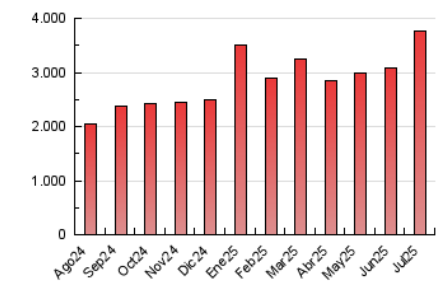

Pàgines (x 1000)