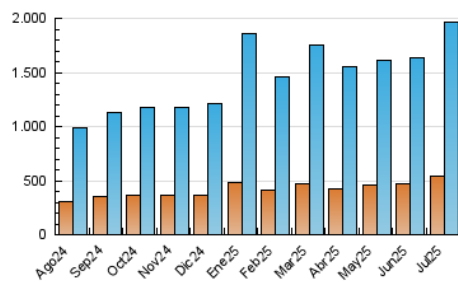

4.3 Per mesos

N. únics / Visites (x 1000)