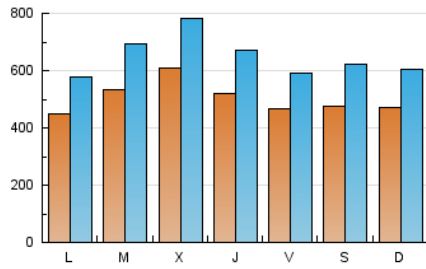

4. Gràfiques (Nacional i Internacional)

4.1 Per dia de la setmana (promig)

N. únics / Visites (x 100)