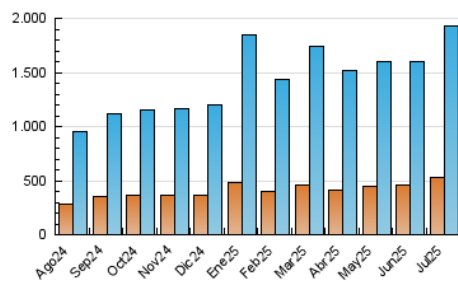

4.3 Per mesos

N. únics / Visites (x 1000)