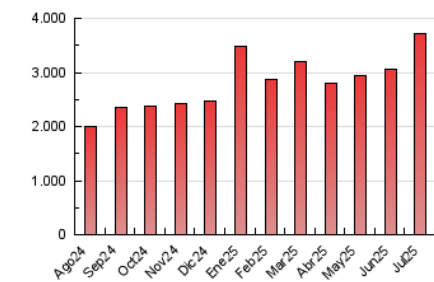

Pàgines (x 1000)