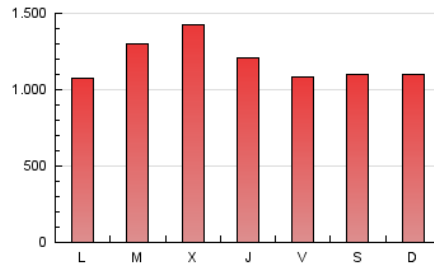

Pàgines (x 100)