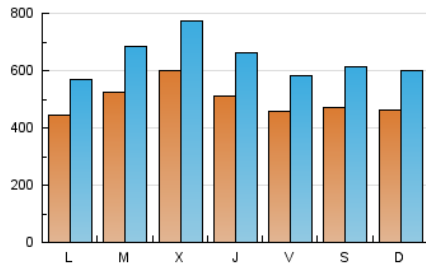

4. Gràfiques (Nacional)

4.1 Per dia de la setmana (promig)

N. únics / Visites (x 100)