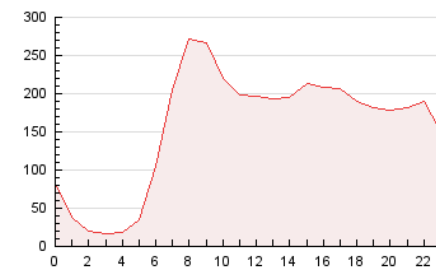

2. Seccions (Nacional i Internacional)

	PÀGINES	%
HOME	619.559	16.46 %
RESTA	3.144.028	83.54 %

3. Per dia del mes (Nacional i Internacional)

Dia	N. únics	Visites	Pàgines	Dia	N. únics	Visites	Pàgines	Dia	N. únics	Visites	Pàgines
1	45.578	59.869	126.839	11	49.596	59.945	115.223	21	61.546	78.052	144.154
2	58.419	77.399	149.130	12	50.639	68.128	121.721	22	67.766	89.644	164.819
3	37.114	49.160	93.636	13	35.685	47.435	85.960	23	63.229	82.175	149.529
4	36.830	47.520	94.361	14	38.288	47.579	94.454	24	47.931	60.601	112.522
5	39.176	51.591	93.068	15	41.941	55.218	101.101	25	56.069	73.373	128.762
6	42.910	56.840	108.114	16	60.002	77.502	139.287	26	48.638	64.341	113.058
7	35.509	47.148	88.518	17	46.914	59.561	112.190	27	48.296	60.285	113.050
8	55.297	70.762	123.769	18	43.802	55.981	102.083	28	44.696	57.748	108.377
9	63.695	83.258	152.965	19	52.518	65.624	116.388	29	55.749	72.106	141.083
10	64.143	81.185	144.789	20	61.416	77.916	139.624	30	59.744	71.431	134.325
								31	64.843	85.326	150.688

4. Gràfiques (Nacional i Internacional)

4.1 Per dia de la setmana (promig)

N. únics / Visites (x 100)

Pàgines (x 100)

4.2 Per franja horària (promig)

Visites_ (x 1000)

Pàgines (x 1000)

4.3 Per mesos