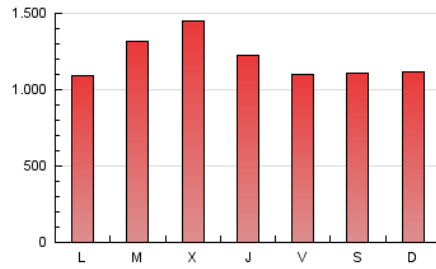

Pàgines (x 100)