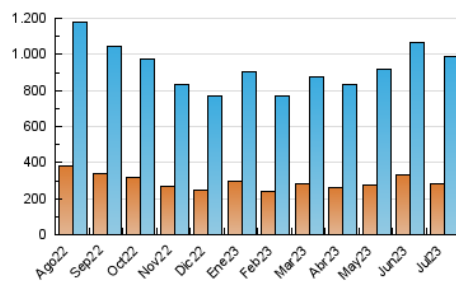

### 4.1 Per dia de la setmana (promig)

N. únics / Visites (x 100)

Pàgines (x 100)

### 4.2 Per franja horària (promig)

Visites\_ (x 1000)

Pàgines (x 1000)

### 4.3 Per mesos

N. únics / Visites (x 1000)

Pàgines (x 1000)