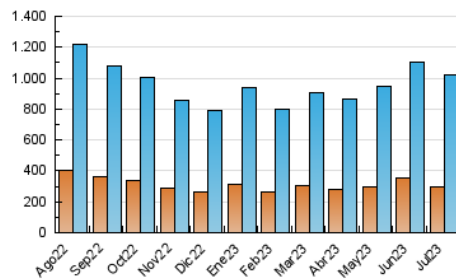

##### 4.2 Per franja horària (promig)

Visites\_ (x 1000)

Pàgines (x 1000)

##### 4.3 Per mesos

N. únics / Visites (x 1000)

Pàgines (x 1000)