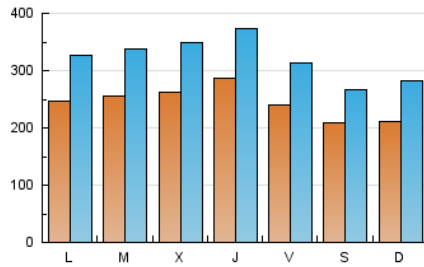

4. Gràfiques (Nacional)

4.1 Per dia de la setmana (promig)

N. únics / Visites (x 100)