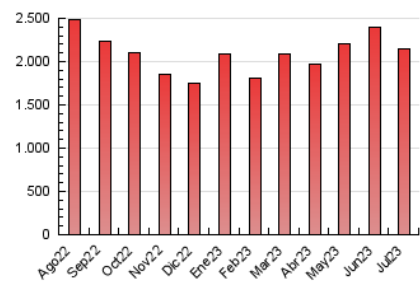

### 4.1 Per dia de la setmana (promig)

N. únics / Visites (x 100)

Pàgines (x 100)

### 4.2 Per franja horària (promig)

Visites\_ (x 1000)

Pàgines (x 1000)

### 4.3 Per mesos

N. únics / Visites (x 1000)

Pàgines (x 1000)