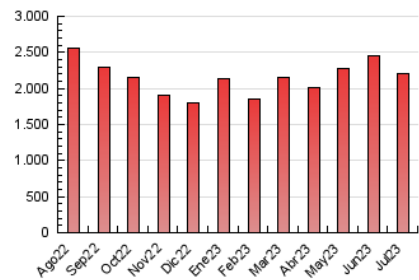

### 3. Per dia del mes (Nacional i Internacional)

Dia	N. únics	Visites	Pàgines	Dia	N. únics	Visites	Pàgines	Dia	N. únics	Visites	Pàgines
<b>1</b>	22.667	30.497	66.839	<b>11</b>	34.872	47.311	118.134	<b>21</b>	25.284	32.074	71.139
<b>2</b>	23.502	30.499	70.032	<b>12</b>	26.688	35.201	74.001	<b>22</b>	23.983	29.198	61.949
<b>3</b>	30.615	39.071	84.181	<b>13</b>	28.785	38.160	76.968	<b>23</b>	22.547	31.661	67.708
<b>4</b>	21.798	28.106	62.553	<b>14</b>	24.883	32.668	67.189	<b>24</b>	23.372	32.319	66.792
<b>5</b>	23.542	31.742	69.410	<b>15</b>	20.504	25.983	57.557	<b>25</b>	25.804	33.603	75.968
<b>6</b>	24.904	32.552	70.913	<b>16</b>	17.469	23.082	50.673	<b>26</b>	26.262	35.106	73.824
<b>7</b>	22.592	29.593	67.618	<b>17</b>	20.155	26.455	61.735	<b>27</b>	30.536	40.662	80.756
<b>8</b>	17.534	22.827	51.966	<b>18</b>	23.711	31.042	68.306	<b>28</b>	26.496	34.981	75.121
<b>9</b>	20.105	26.355	57.952	<b>19</b>	32.000	41.950	87.802	<b>29</b>	24.112	30.141	63.144
<b>10</b>	26.368	35.099	76.265	<b>20</b>	34.379	42.194	88.406	<b>30</b>	26.293	33.705	73.072
								<b>31</b>	27.193	35.878	76.217

##### 4.2 Per franja horària (promig)

Visites\_ (x 1000)

Pàgines (x 1000)

##### 4.3 Per mesos

N. únics / Visites (x 1000)

Pàgines (x 1000)