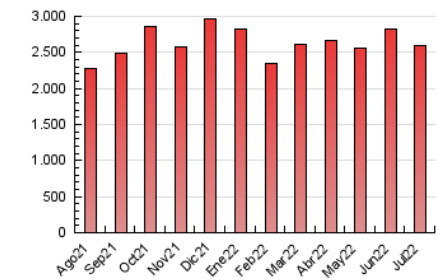

Pàgines (x 1000)