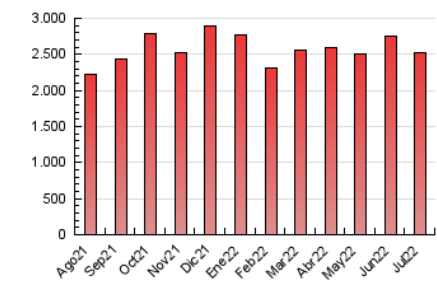

Pàgines (x 1000)