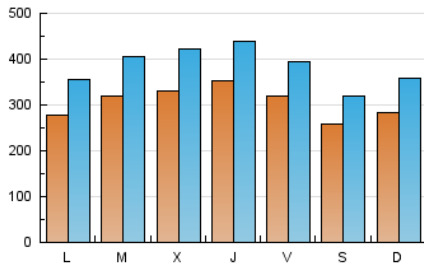

4. Gràfiques (Nacional)

4.1 Per dia de la setmana (promig)

N. únics / Visites (x 100)