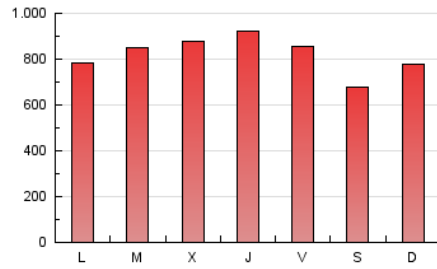

Pàgines (x 100)