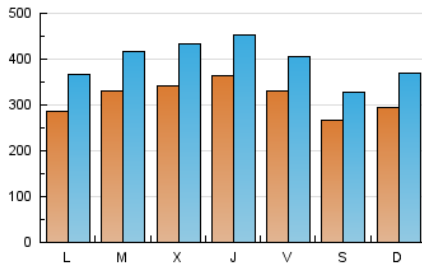

4. Gràfiques (Nacional i Internacional)

4.1 Per dia de la setmana (promig)

N. únics / Visites (x 100)