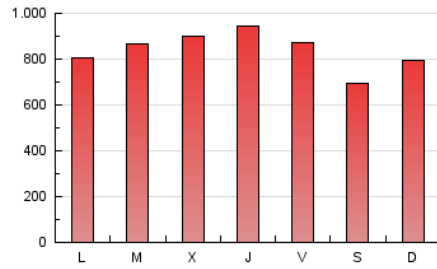

Pàgines (x 100)