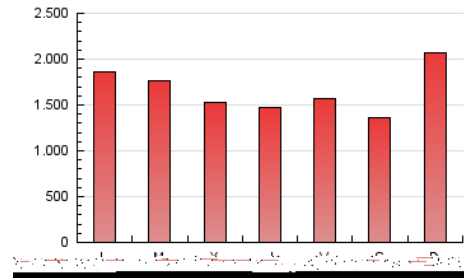

Pàgines (x 100)