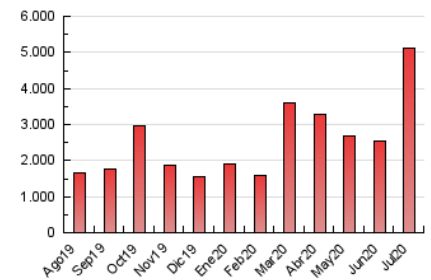

Pàgines (x 1000)