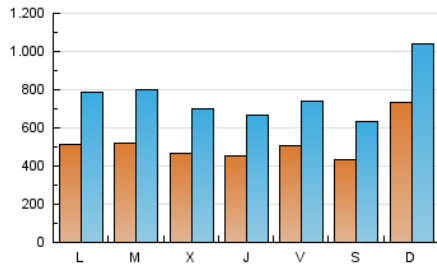

4. Gràfiques (Nacional)

4.1 Per dia de la setmana (promig)

N. únics / Visites (x 100)