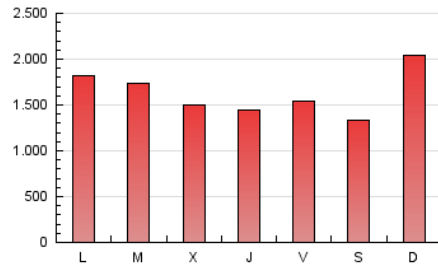

Pàgines (x 100)