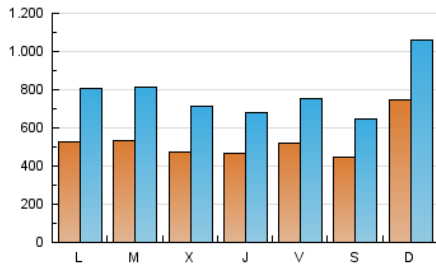

4. Gràfiques (Nacional i Internacional)

4.1 Per dia de la setmana (promig)

N. únics / Visites (x 100)