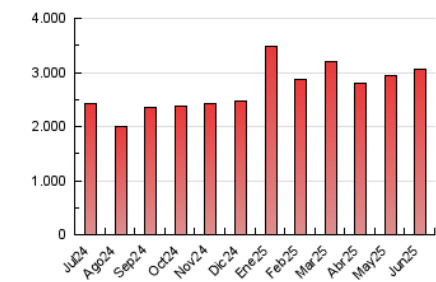

Pàgines (x 1000)