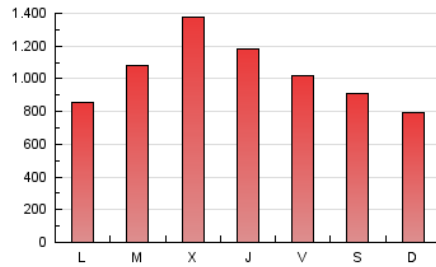

Pàgines (x 100)