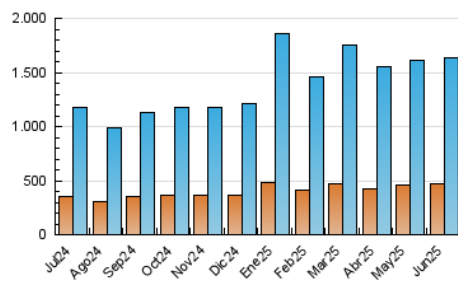

4.3 Per mesos

N. únics / Visites (x 1000)