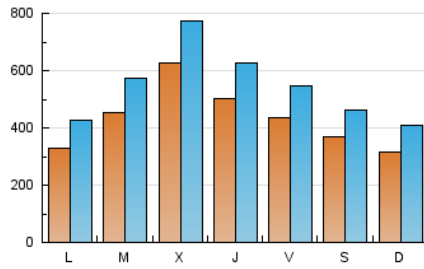

4. Gràfiques (Nacional)

4.1 Per dia de la setmana (promig)

N. únics / Visites (x 100)