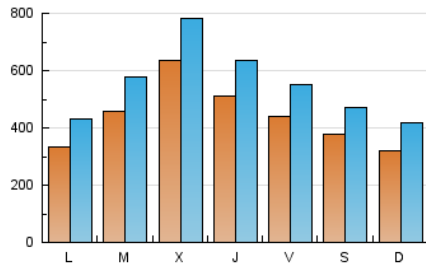

4. Gràfiques (Nacional i Internacional)

4.1 Per dia de la setmana (promig)

N. únics / Visites (x 100)