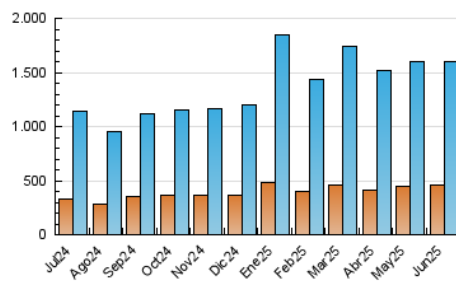

4.3 Per mesos

N. únics / Visites (x 1000)