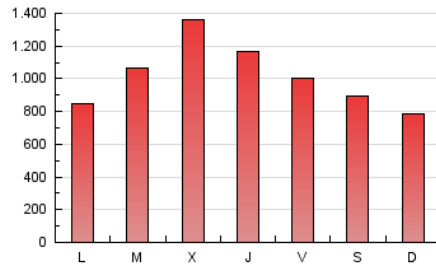

Pàgines (x 100)