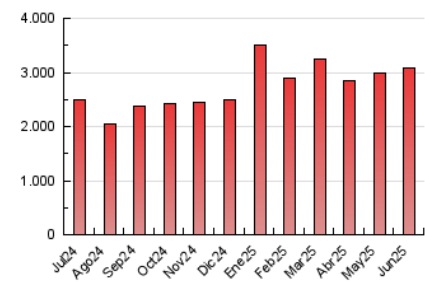

Pàgines (x 1000)