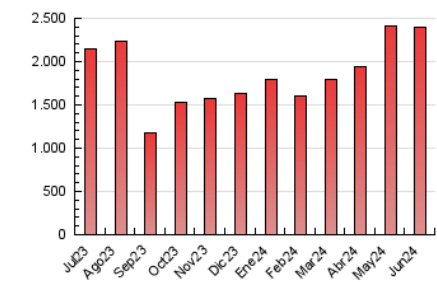

Pàgines (x 1000)