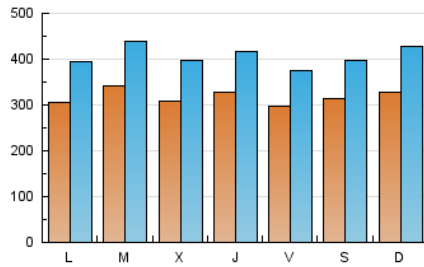

4. Gràfiques (Nacional i Internacional)

4.1 Per dia de la setmana (promig)

N. únics / Visites (x 100)