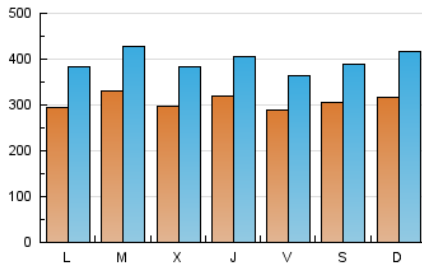

4. Gràfiques (Nacional)

4.1 Per dia de la setmana (promig)

N. únics / Visites (x 100)