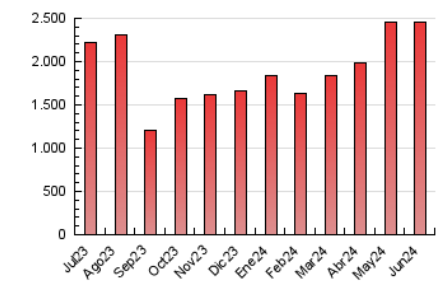

Pàgines (x 1000)