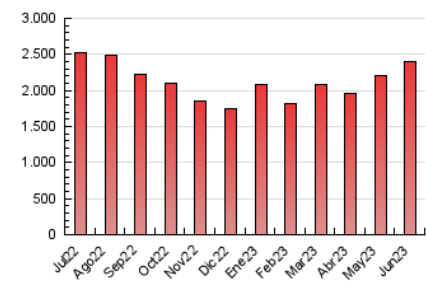

#### 3. Per dia del mes (Nacional)

Dia	N. únics	Visites	Pàgines	Dia	N. únics	Visites	Pàgines	Dia	N. únics	Visites	Pàgines
<b>1</b>	29.870	39.112	87.426	<b>11</b>	22.977	29.881	67.872	<b>21</b>	23.390	31.847	72.358
<b>2</b>	23.330	31.511	71.802	<b>12</b>	29.375	37.744	83.969	<b>22</b>	23.703	30.754	68.784
<b>3</b>	27.277	37.245	85.710	<b>13</b>	30.060	38.758	85.566	<b>23</b>	25.548	33.103	75.422
<b>4</b>	28.615	38.207	85.747	<b>14</b>	31.928	41.067	90.747	<b>24</b>	32.478	41.492	89.330
<b>5</b>	36.989	48.173	107.746	<b>15</b>	27.894	35.496	81.940	<b>25</b>	26.996	34.661	78.430
<b>6</b>	36.061	46.311	104.800	<b>16</b>	25.885	33.717	76.662	<b>26</b>	22.674	29.749	68.283
<b>7</b>	32.363	41.565	94.926	<b>17</b>	19.607	26.758	61.184	<b>27</b>	30.648	39.622	85.273
<b>8</b>	27.439	35.150	80.850	<b>18</b>	19.806	26.816	64.945	<b>28</b>	26.889	35.305	79.652
<b>9</b>	27.026	33.968	72.053	<b>19</b>	25.763	33.988	77.329	<b>29</b>	24.232	31.849	72.080
<b>10</b>	27.767	36.070	75.687	<b>20</b>	25.020	33.393	74.682	<b>30</b>	24.852	32.825	75.257

### 4.2 Per franja horària (promig)

Visites\_ (x 1000)

Pàgines (x 1000)

### 4.3 Per mesos

N. únics / Visites (x 1000)

Pàgines (x 1000)