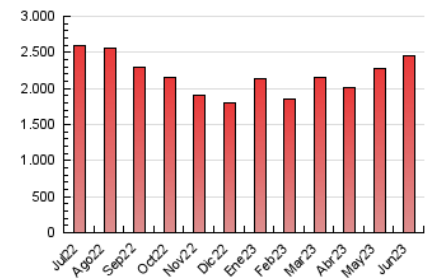

##### 4.2 Per franja horària (promig)

Visites\_ (x 1000)

Pàgines (x 1000)

##### 4.3 Per mesos

N. únics / Visites (x 1000)

Pàgines (x 1000)