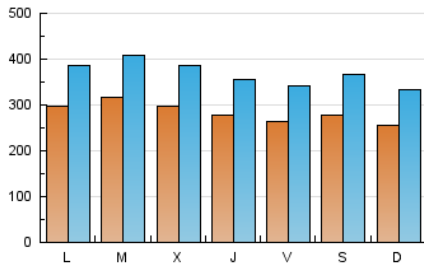

4. Gràfiques (Nacional i Internacional)

4.1 Per dia de la setmana (promig)

N. únics / Visites (x 100)