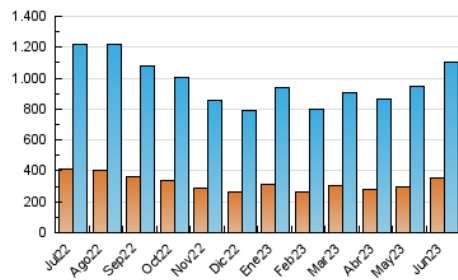

##### 4.2 Per franja horària (promig)

Visites\_ (x 1000)

Pàgines (x 1000)

##### 4.3 Per mesos

N. únics / Visites (x 1000)

Pàgines (x 1000)