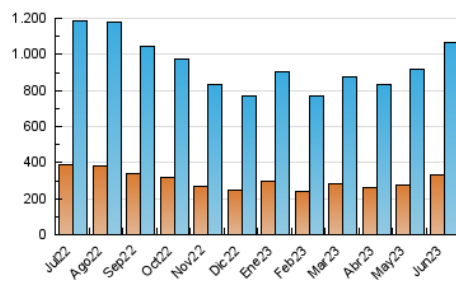

#### 3. Per dia del mes (Nacional)

Dia	N. únics	Visites	Pàgines	Dia	N. únics	Visites	Pàgines	Dia	N. únics	Visites	Pàgines
<b>1</b>	29.870	39.112	87.426	<b>11</b>	22.977	29.881	67.872	<b>21</b>	23.390	31.847	72.358
<b>2</b>	23.330	31.511	71.802	<b>12</b>	29.375	37.744	83.969	<b>22</b>	23.703	30.754	68.784
<b>3</b>	27.277	37.245	85.710	<b>13</b>	30.060	38.758	85.566	<b>23</b>	25.548	33.103	75.422
<b>4</b>	28.615	38.207	85.747	<b>14</b>	31.928	41.067	90.747	<b>24</b>	32.478	41.492	89.330
<b>5</b>	36.989	48.173	107.746	<b>15</b>	27.894	35.496	81.940	<b>25</b>	26.996	34.661	78.430
<b>6</b>	36.061	46.311	104.800	<b>16</b>	25.885	33.717	76.662	<b>26</b>	22.674	29.749	68.283
<b>7</b>	32.363	41.565	94.926	<b>17</b>	19.607	26.758	61.184	<b>27</b>	30.648	39.622	85.273
<b>8</b>	27.439	35.150	80.850	<b>18</b>	19.806	26.816	64.945	<b>28</b>	26.889	35.305	79.652
<b>9</b>	27.026	33.968	72.053	<b>19</b>	25.763	33.988	77.329	<b>29</b>	24.232	31.849	72.080
<b>10</b>	27.767	36.070	75.687	<b>20</b>	25.020	33.393	74.682	<b>30</b>	24.852	32.825	75.257

### 4.1 Per dia de la setmana (promig)

N. únics / Visites (x 100)

Pàgines (x 100)

### 4.2 Per franja horària (promig)

Visites\_ (x 1000)

Pàgines (x 1000)

### 4.3 Per mesos

N. únics / Visites (x 1000)

Pàgines (x 1000)