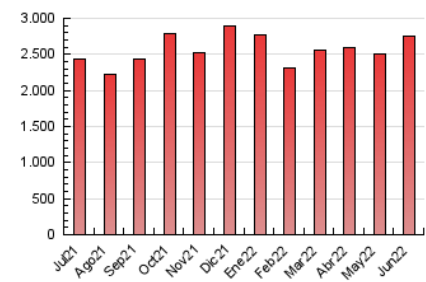

#### 3. Per dia del mes (Nacional)

Dia	N. únics	Visites	Pàgines	Dia	N. únics	Visites	Pàgines	Dia	N. únics	Visites	Pàgines
1	29.226	36.242	80.063	11	25.011	30.609	67.541	21	44.360	54.814	117.415
2	28.464	35.524	83.380	12	22.866	28.257	61.751	22	36.659	45.402	101.515
3	38.364	45.966	97.233	13	27.530	34.270	74.357	23	45.042	53.009	106.018
4	33.500	40.410	83.739	14	34.895	43.943	93.183	24	40.494	49.147	99.032
5	38.020	45.625	98.171	15	34.766	45.824	97.806	25	28.837	35.573	72.387
6	34.802	42.750	87.622	16	39.900	53.039	116.266	26	38.016	46.476	94.178
7	38.515	47.091	96.818	17	40.666	52.068	108.195	27	25.340	32.035	70.768
8	26.308	33.425	77.552	18	35.761	45.159	97.268	28	22.514	29.021	69.078
9	29.192	37.758	86.620	19	37.986	47.187	103.297	29	27.699	35.645	78.988
10	39.820	50.014	109.817	20	62.070	75.856	154.814	30	26.688	33.880	72.155

##### 4.2 Per franja horària (promig)

Visites (x 1000)

Pàgines (x 1000)

##### 4.3 Per mesos

N. únics / Visites (x 1000)

Pàgines (x 1000)