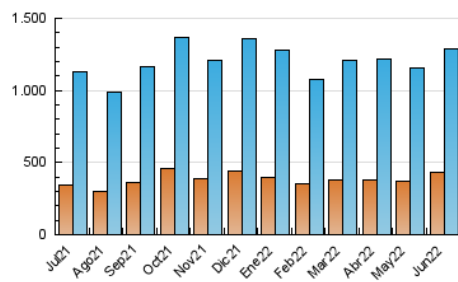

#### 3. Per dia del mes (Nacional)

Dia	N. únics	Visites	Pàgines	Dia	N. únics	Visites	Pàgines	Dia	N. únics	Visites	Pàgines
1	29.226	36.242	80.063	11	25.011	30.609	67.541	21	44.360	54.814	117.415
2	28.464	35.524	83.380	12	22.866	28.257	61.751	22	36.659	45.402	101.515
3	38.364	45.966	97.233	13	27.530	34.270	74.357	23	45.042	53.009	106.018
4	33.500	40.410	83.739	14	34.895	43.943	93.183	24	40.494	49.147	99.032
5	38.020	45.625	98.171	15	34.766	45.824	97.806	25	28.837	35.573	72.387
6	34.802	42.750	87.622	16	39.900	53.039	116.266	26	38.016	46.476	94.178
7	38.515	47.091	96.818	17	40.666	52.068	108.195	27	25.340	32.035	70.768
8	26.308	33.425	77.552	18	35.761	45.159	97.268	28	22.514	29.021	69.078
9	29.192	37.758	86.620	19	37.986	47.187	103.297	29	27.699	35.645	78.988
10	39.820	50.014	109.817	20	62.070	75.856	154.814	30	26.688	33.880	72.155

##### 4.1 Per dia de la setmana (promig)

N. únics / Visites (x 100)

Pàgines (x 100)

##### 4.2 Per franja horària (promig)

Visites (x 1000)

Pàgines (x 1000)

##### 4.3 Per mesos

N. únics / Visites (x 1000)

Pàgines (x 1000)