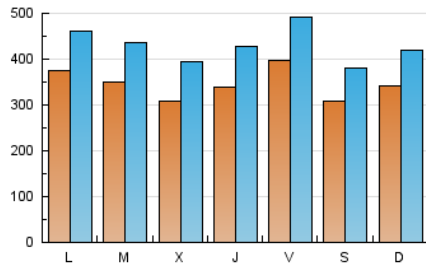

4. Gràfiques (Nacional)

4.1 Per dia de la setmana (promig)

N. únics / Visites (x 100)