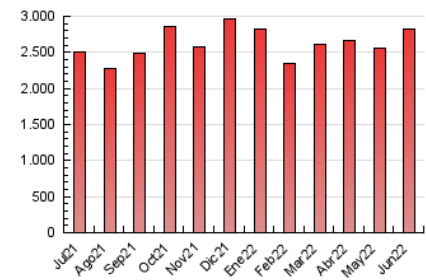

Pàgines (x 1000)