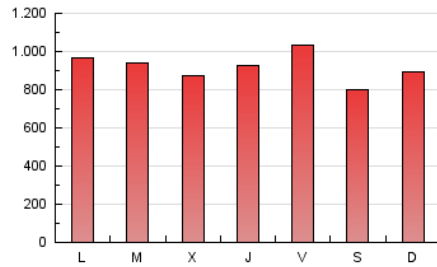

Pàgines (x 100)