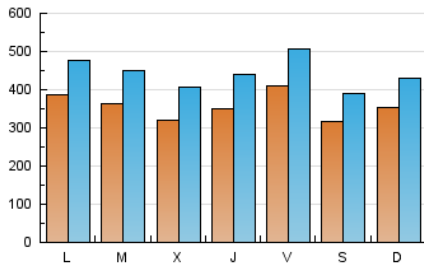

4. Gràfiques (Nacional i Internacional)

4.1 Per dia de la setmana (promig)

N. únics / Visites (x 100)