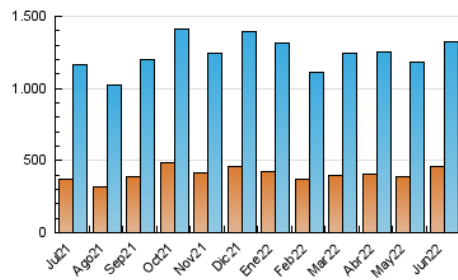

4.3 Per mesos

N. únics / Visites (x 1000)