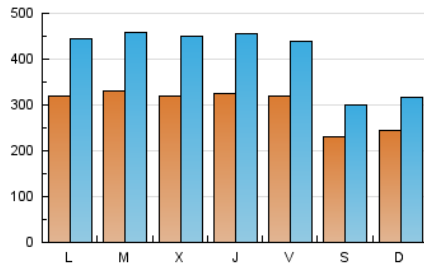

4. Gràfiques (Nacional)

4.1 Per dia de la setmana (promig)

N. únics / Visites (x 100)