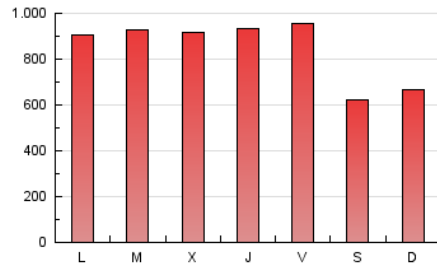

Pàgines (x 100)