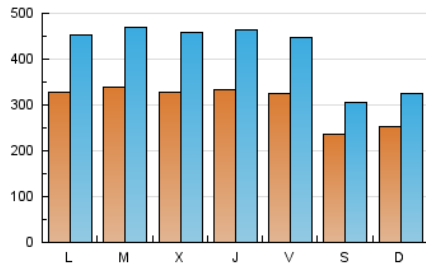

4. Gràfiques (Nacional i Internacional)

4.1 Per dia de la setmana (promig)

N. únics / Visites (x 100)