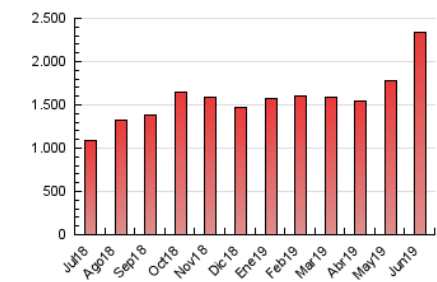

Pàgines (x 1000)