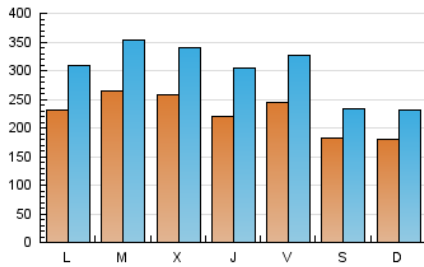

4. Gràfiques (Nacional i Internacional)

4.1 Per dia de la setmana (promig)

N. únics / Visites (x 100)