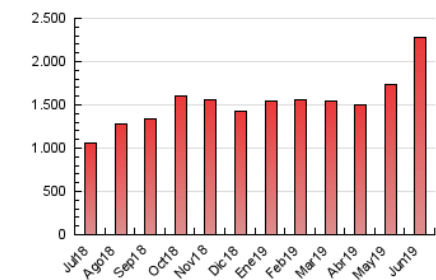

Pàgines (x 1000)