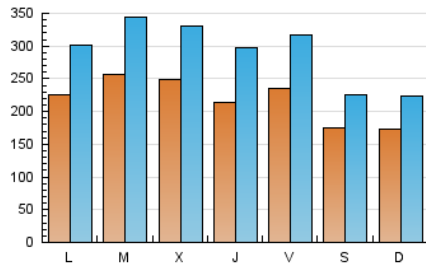

4. Gràfiques (Nacional)

4.1 Per dia de la setmana (promig)

N. únics / Visites (x 100)