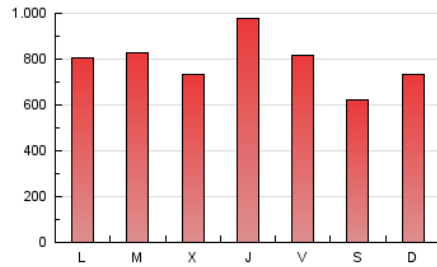

Pàgines (x 100)