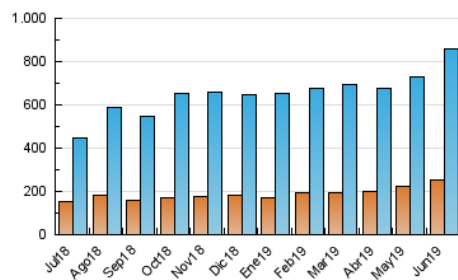

4.3 Per mesos

N. únics / Visites (x 1000)