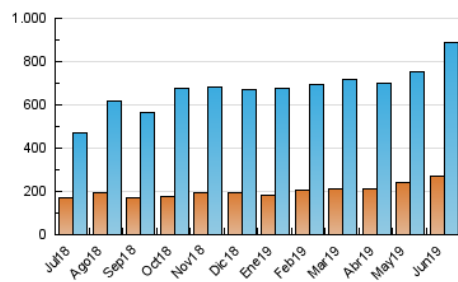

4.3 Per mesos

N. únics / Visites (x 1000)