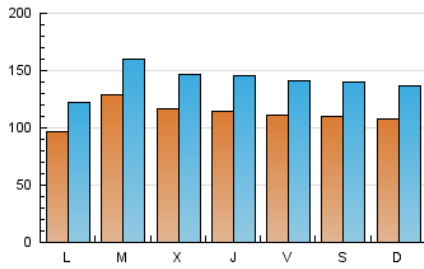

4. Gràfiques (Nacional i Internacional)

4.1 Per dia de la setmana (promig)

N. únics / Visites (x 100)