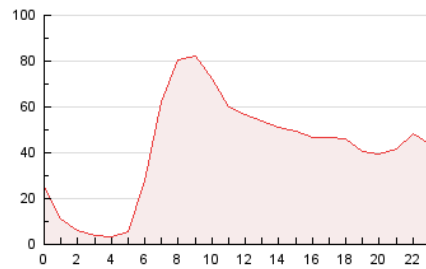

2. Seccions (Nacional i Internacional)

	PÀGINES	%
HOME	242.626	24.18 %
RESTA	760.632	75.82 %

3. Per dia del mes (Nacional i Internacional)

Dia	N. únics	Visites	Pàgines	Dia	N. únics	Visites	Pàgines	Dia	N. únics	Visites	Pàgines
1	8.904	11.441	30.734	11	8.559	10.890	26.117	21	8.550	11.006	26.235
2	7.893	10.281	27.533	12	8.478	10.912	30.062	22	10.170	12.678	29.216
3	10.230	12.875	28.421	13	9.599	12.094	28.962	23	16.562	20.160	36.678
4	11.134	14.011	41.011	14	8.978	11.379	28.788	24	18.922	24.267	45.022
5	7.645	9.923	29.800	15	12.725	16.125	36.046	25	14.927	18.825	38.622
6	18.488	22.220	42.051	16	10.202	12.772	30.975	26	12.302	15.579	35.693
7	14.207	17.314	36.652	17	8.336	10.513	24.640	27	15.066	19.302	43.558
8	12.392	15.456	40.776	18	8.696	10.949	25.675	28	14.766	18.996	44.061
9	8.243	10.627	32.436	19	10.084	12.691	31.750	29	13.271	16.997	40.204
10	6.609	8.547	21.058	20	8.263	10.585	27.203	30	12.832	16.454	43.279

4. Gràfiques (Nacional i Internacional)

4.1 Per dia de la setmana (promig)

N. únics / Visites (x 100)

Pàgines (x 100)

4.2 Per franja horària (promig)

Visites (x 1000)

Pàgines (x 1000)

4.3 Per mesos