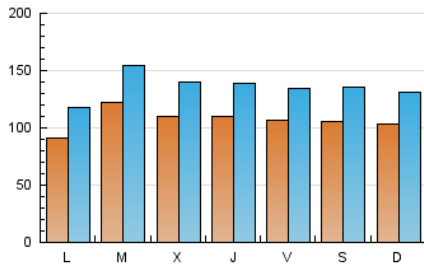

4. Gràfiques (Nacional)

4.1 Per dia de la setmana (promig)

N. únics / Visites (x 100)