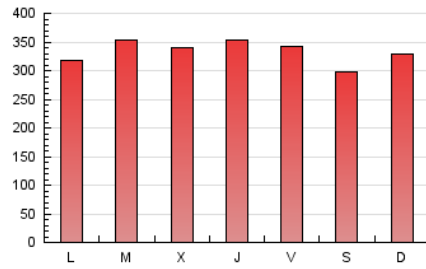

Pàgines (x 100)