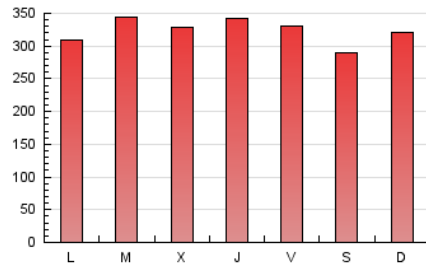

Pàgines (x 100)