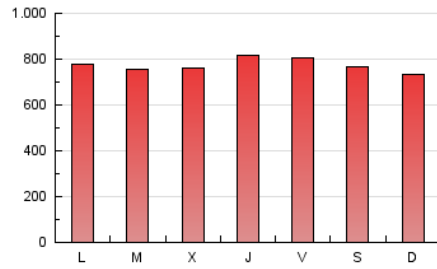

Pàgines (x 100)