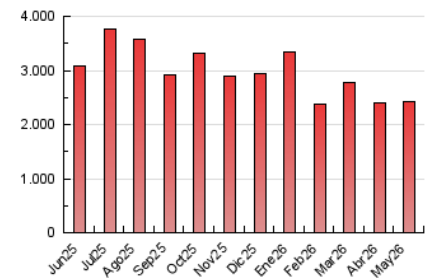

Pàgines (x 1000)