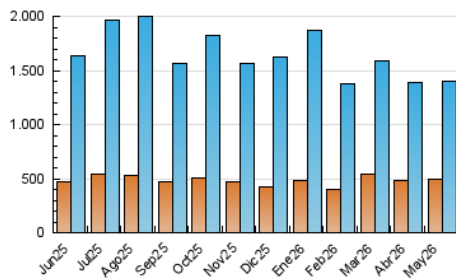

4.3 Per mesos

N. únics / Visites (x 1000)