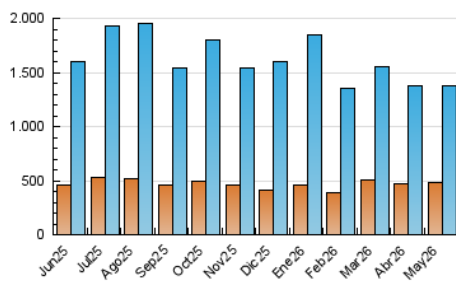

4.3 Per mesos

N. únics / Visites (x 1000)