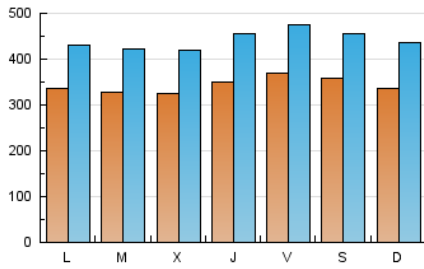

4. Gràfiques (Nacional)

4.1 Per dia de la setmana (promig)

N. únics / Visites (x 100)