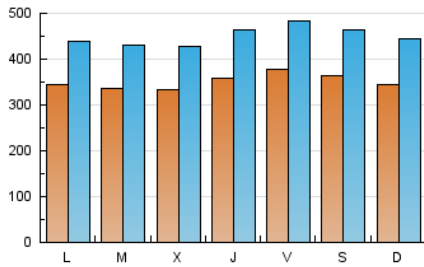

4. Gràfiques (Nacional i Internacional)

4.1 Per dia de la setmana (promig)

N. únics / Visites (x 100)