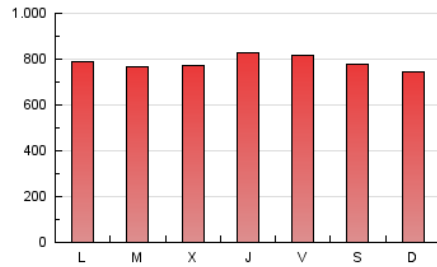

Pàgines (x 100)