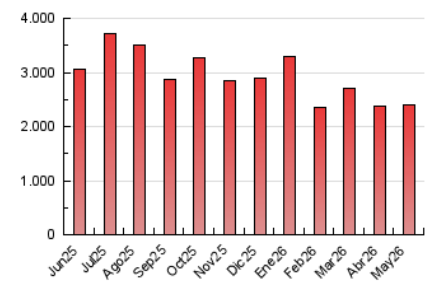

Pàgines (x 1000)