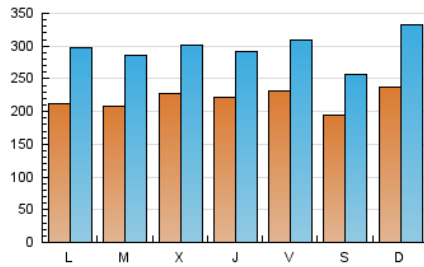

4. Gràfiques (Nacional)

4.1 Per dia de la setmana (promig)

N. únics / Visites (x 100)