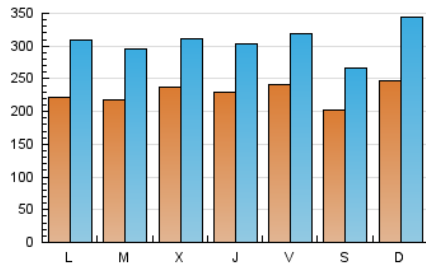

4. Gràfiques (Nacional i Internacional)

4.1 Per dia de la setmana (promig)

N. únics / Visites (x 100)