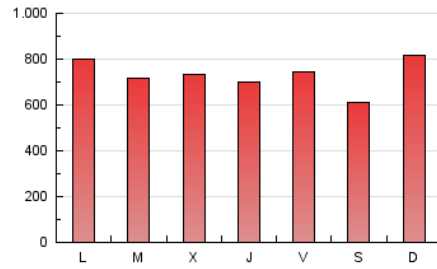

Pàgines (x 100)