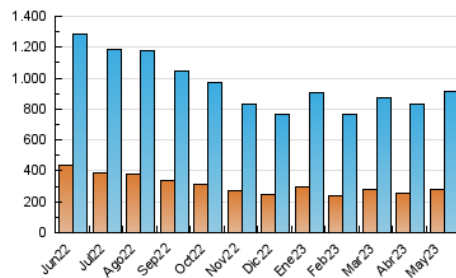

4.3 Per mesos

N. únics / Visites (x 1000)