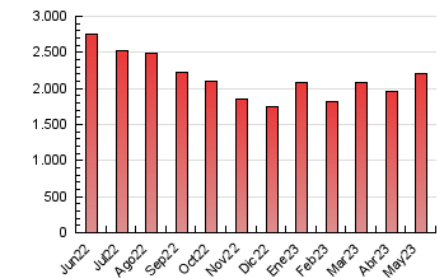

Pàgines (x 1000)