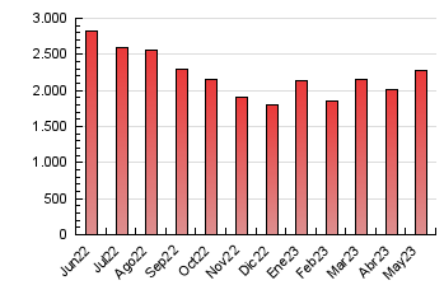

Pàgines (x 1000)