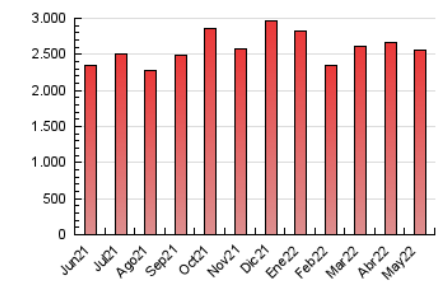

Pàgines (x 1000)