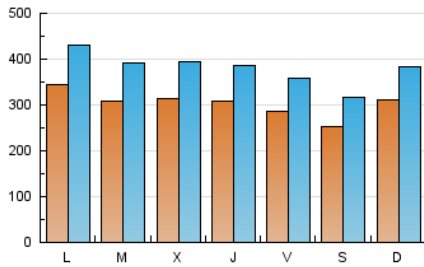

4. Gràfiques (Nacional i Internacional)

4.1 Per dia de la setmana (promig)

N. únics / Visites (x 100)