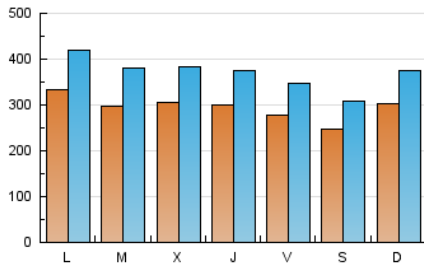

4. Gràfiques (Nacional)

4.1 Per dia de la setmana (promig)

N. únics / Visites (x 100)