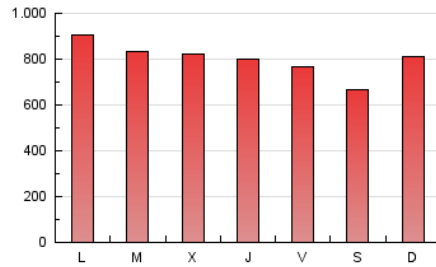

Pàgines (x 100)