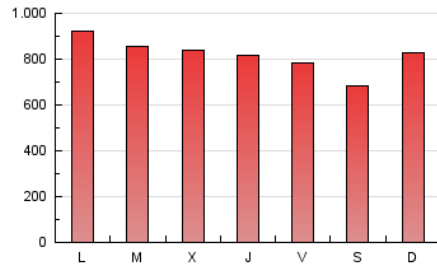

Pàgines (x 100)