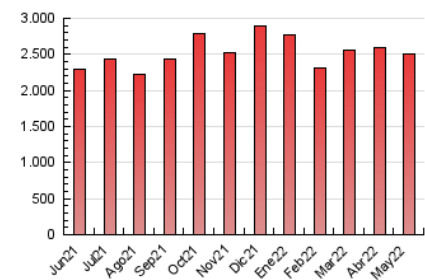

Pàgines (x 1000)