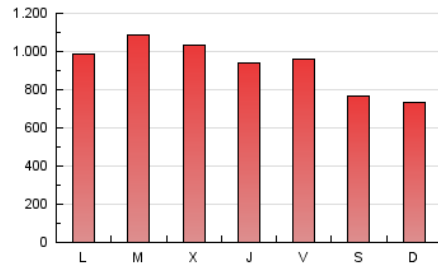

Pàgines (x 100)