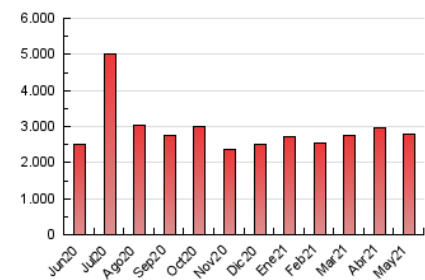

Pàgines (x 1000)