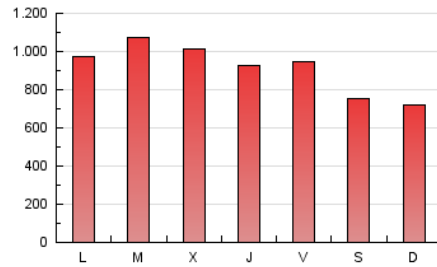

Pàgines (x 100)