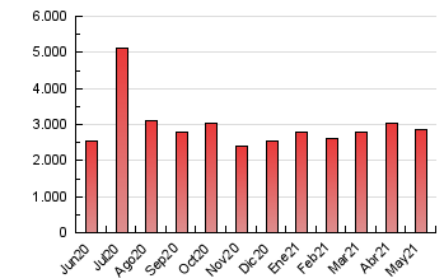

Pàgines (x 1000)