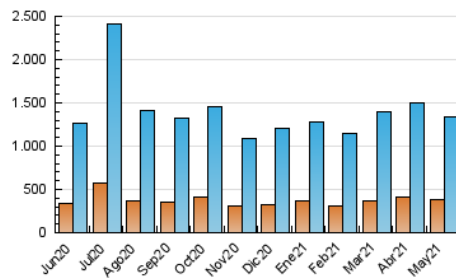

4.3 Per mesos

N. únics / Visites (x 1000)