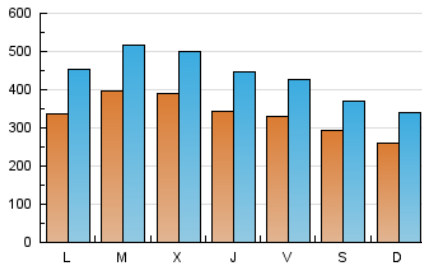

4. Gràfiques (Nacional i Internacional)

4.1 Per dia de la setmana (promig)

N. únics / Visites (x 100)