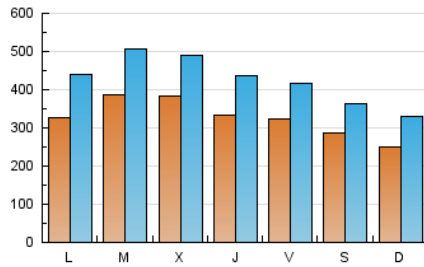

4. Gràfiques (Nacional)

4.1 Per dia de la setmana (promig)

N. únics / Visites (x 100)