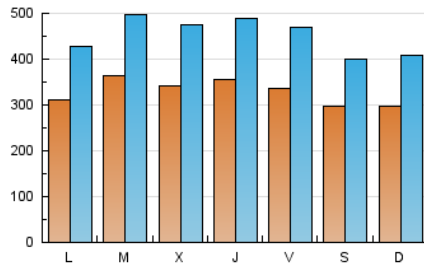

4. Gràfiques (Nacional i Internacional)

4.1 Per dia de la setmana (promig)

N. únics / Visites (x 100)