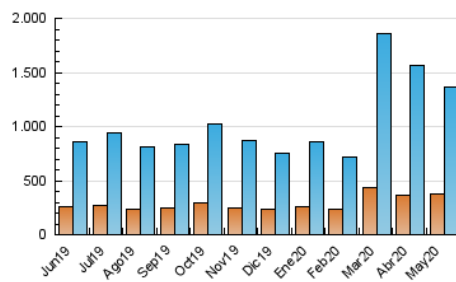

##### 4.1 Per dia de la setmana (promig)

N. únics / Visites (x 100)

Pàgines (x 100)

##### 4.2 Per franja horària (promig)

Visites (x 1000)

Pàgines (x 1000)

##### 4.3 Per mesos

N. únics / Visites (x 1000)

Pàgines (x 1000)