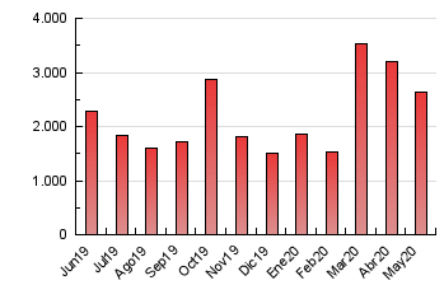

##### 4.1 Per dia de la setmana (promig)

N. únics / Visites (x 100)

Pàgines (x 100)

##### 4.2 Per franja horària (promig)

Visites (x 1000)

Pàgines (x 1000)

##### 4.3 Per mesos

N. únics / Visites (x 1000)

Pàgines (x 1000)