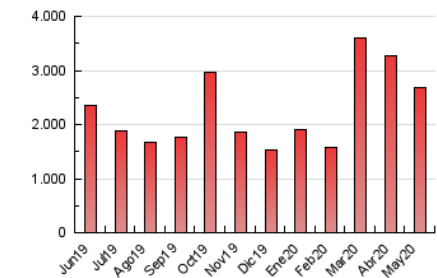

Pàgines (x 1000)