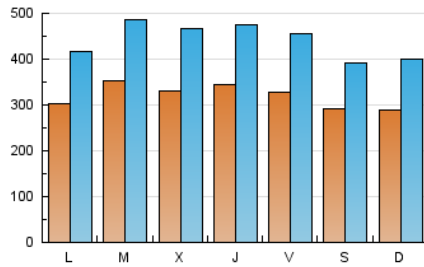

4. Gràfiques (Nacional)

4.1 Per dia de la setmana (promig)

N. únics / Visites (x 100)