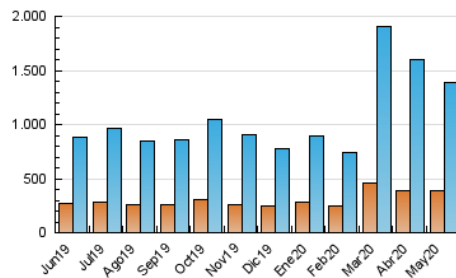

4.3 Per mesos

N. únics / Visites (x 1000)