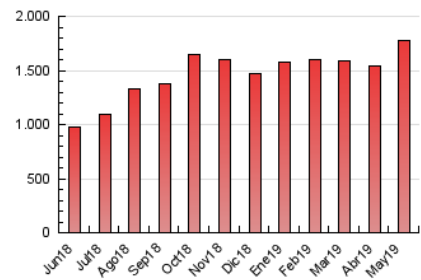

Pàgines (x 1000)