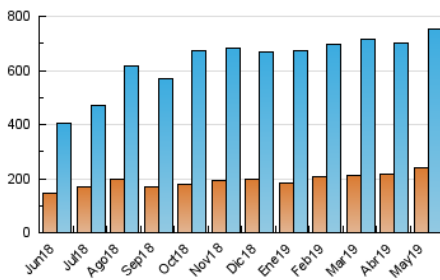

4.3 Per mesos

N. únics / Visites (x 1000)