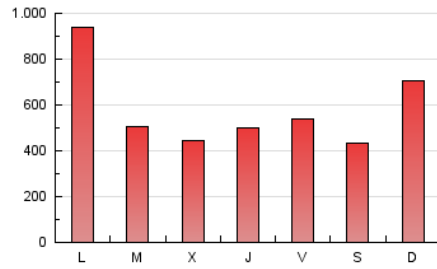

Pàgines (x 100)