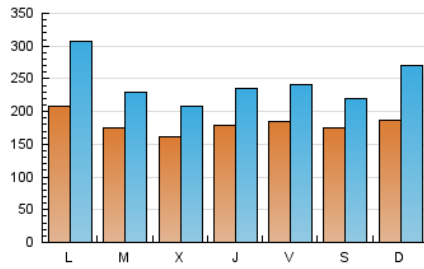

2. Seccions (Nacional i Internacional)

	PÀGINES	%
HOME	299.989	16.88 %
RESTA	1.477.558	83.12 %

3. Per dia del mes (Nacional i Internacional)

Dia	N. únics	Visites	Pàgines	Dia	N. únics	Visites	Pàgines	Dia	N. únics	Visites	Pàgines
1	14.233	18.369	38.677	11	27.305	34.028	63.588	21	14.117	18.048	41.959
2	15.148	20.187	45.810	12	20.919	28.085	77.729	22	15.769	20.644	48.206
3	17.235	22.820	53.312	13	20.448	26.308	63.960	23	18.579	23.941	48.760
4	13.491	16.619	33.768	14	22.040	29.201	58.775	24	16.004	20.885	46.902
5	11.559	15.368	37.656	15	18.671	23.068	45.322	25	13.604	17.386	34.478
6	15.180	20.646	61.555	16	19.477	25.170	50.588	26	28.814	46.900	128.305
7	15.911	21.038	48.051	17	19.549	25.460	53.116	27	31.697	54.644	196.940
8	17.214	22.528	43.438	18	15.294	19.649	41.778	28	17.658	23.698	54.157
9	19.581	25.753	55.226	19	13.525	17.540	38.000	29	14.760	19.796	47.237
10	22.828	30.030	64.634	20	16.112	21.437	52.917	30	16.893	22.103	50.406
								31	16.804	21.688	52.297

4. Gràfiques (Nacional i Internacional)

4.1 Per dia de la setmana (promig)

N. únics / Visites (x 100)

Pàgines (x 100)

4.2 Per franja horària (promig)

Visites (x 1000)

Pàgines (x 1000)

4.3 Per mesos