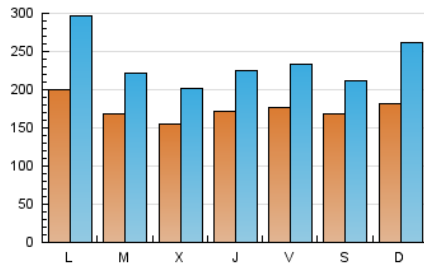

4. Gràfiques (Nacional)

4.1 Per dia de la setmana (promig)

N. únics / Visites (x 100)