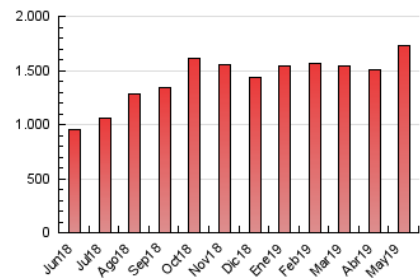

Pàgines (x 1000)