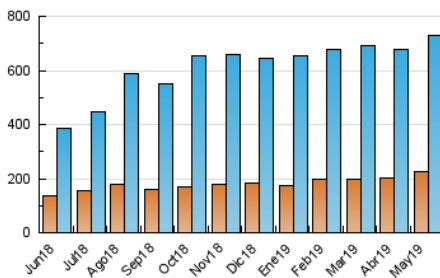

4.3 Per mesos

N. únics / Visites (x 1000)