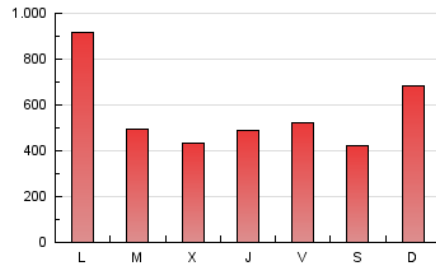

Pàgines (x 100)