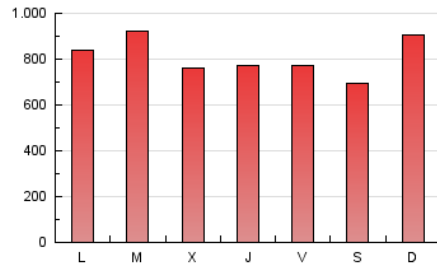

Pàgines (x 100)