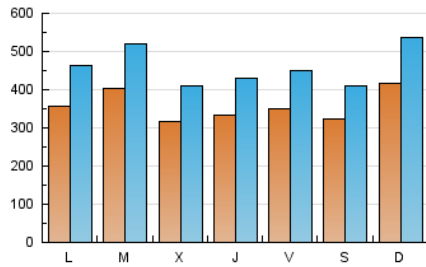

4. Gràfiques (Nacional)

4.1 Per dia de la setmana (promig)

N. únics / Visites (x 100)