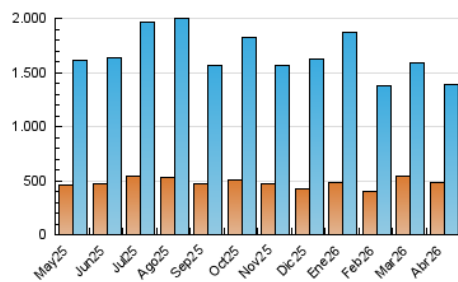

4.3 Per mesos

N. únics / Visites (x 1000)