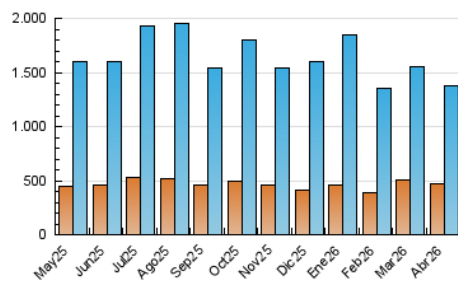

4.3 Per mesos

N. únics / Visites (x 1000)