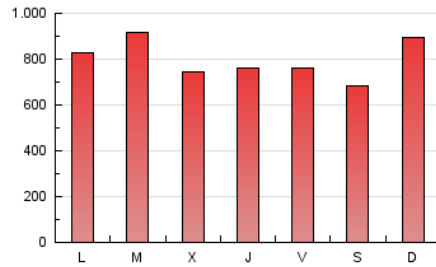

Pàgines (x 100)