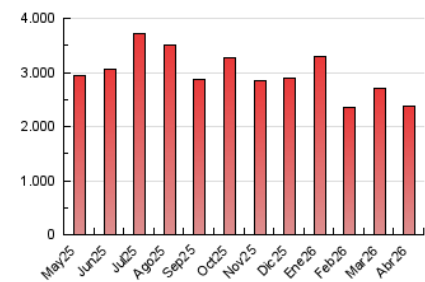

Pàgines (x 1000)