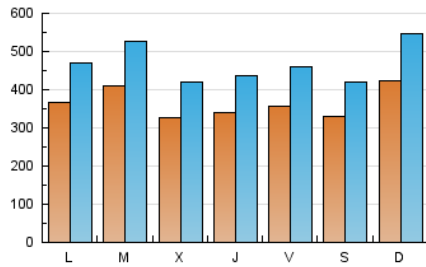

4. Gràfiques (Nacional i Internacional)

4.1 Per dia de la setmana (promig)

N. únics / Visites (x 100)