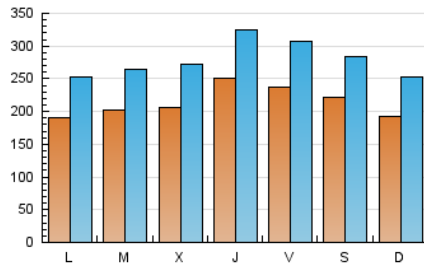

4. Gràfiques (Nacional)

4.1 Per dia de la setmana (promig)

N. únics / Visites (x 100)