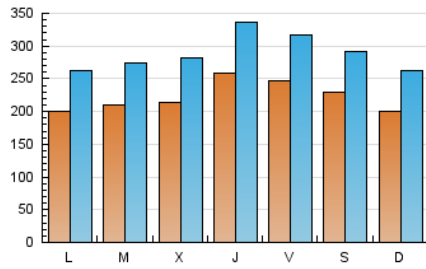

4. Gràfiques (Nacional i Internacional)

4.1 Per dia de la setmana (promig)

N. únics / Visites (x 100)