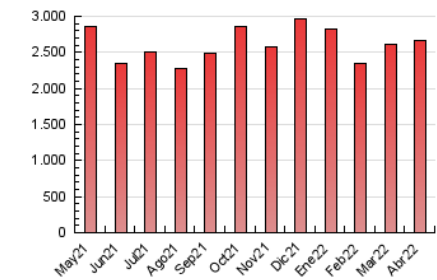

Pàgines (x 1000)