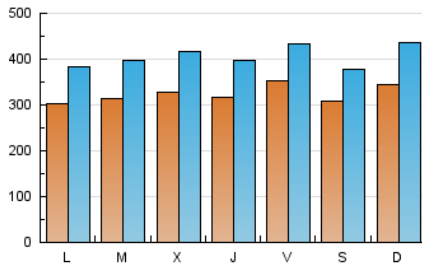

4. Gràfiques (Nacional)

4.1 Per dia de la setmana (promig)

N. únics / Visites (x 100)