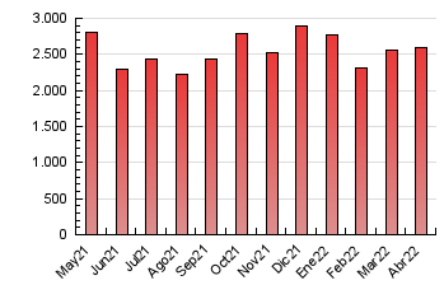

Pàgines (x 1000)