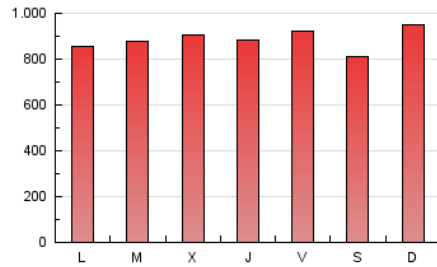

Pàgines (x 100)