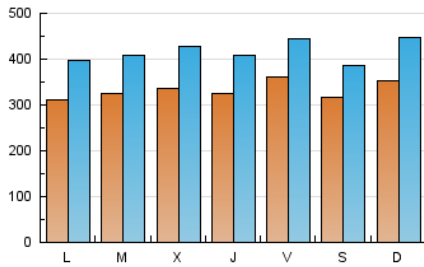

4. Gràfiques (Nacional i Internacional)

4.1 Per dia de la setmana (promig)

N. únics / Visites (x 100)