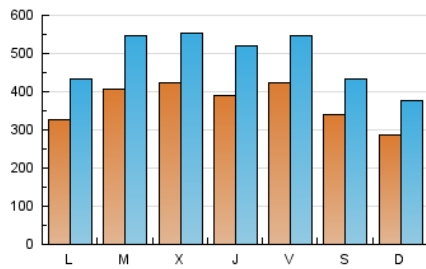

4. Gràfiques (Nacional)

4.1 Per dia de la setmana (promig)

N. únics / Visites (x 100)