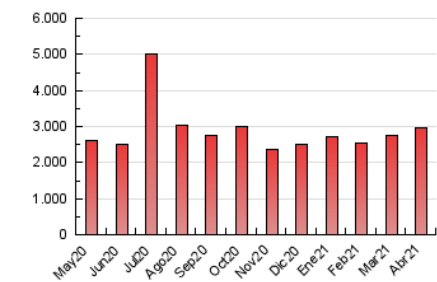

Pàgines (x 1000)