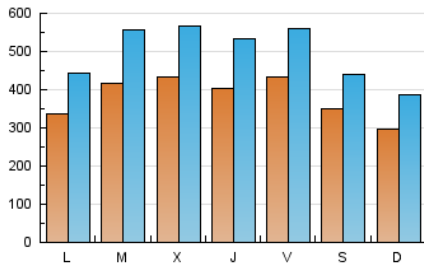

4. Gràfiques (Nacional i Internacional)

4.1 Per dia de la setmana (promig)

N. únics / Visites (x 100)