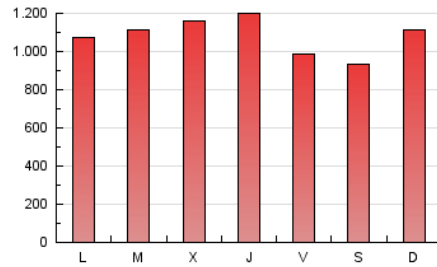

Pàgines (x 100)