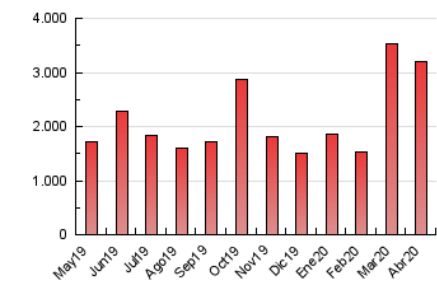

Pàgines (x 1000)