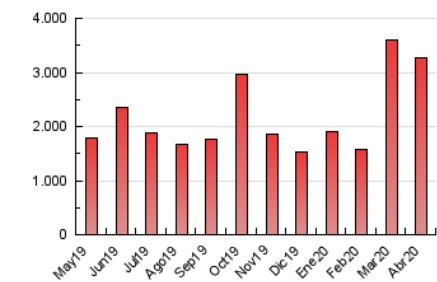

Pàgines (x 1000)