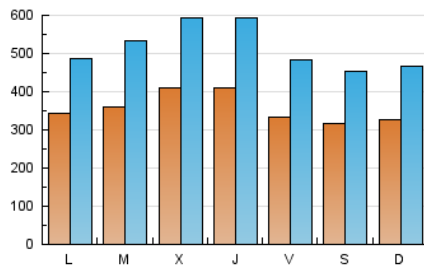

4. Gràfiques (Nacional)

4.1 Per dia de la setmana (promig)

N. únics / Visites (x 100)