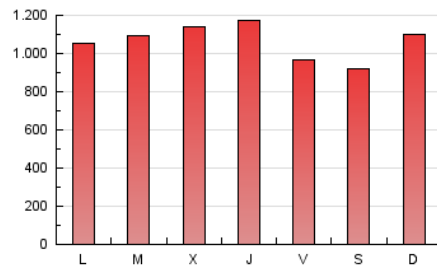

Pàgines (x 100)