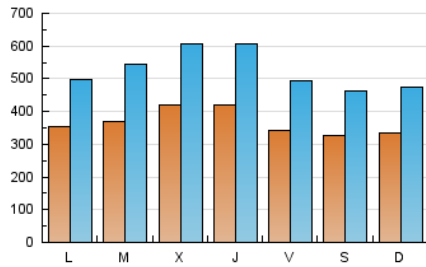

4. Gràfiques (Nacional i Internacional)

4.1 Per dia de la setmana (promig)

N. únics / Visites (x 100)