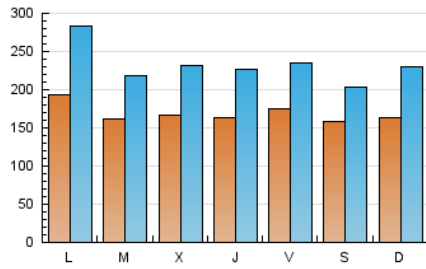

4. Gràfiques (Nacional i Internacional)

4.1 Per dia de la setmana (promig)

N. únics / Visites (x 100)