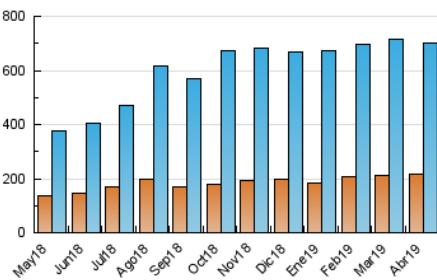

4.3 Per mesos

N. únics / Visites (x 1000)