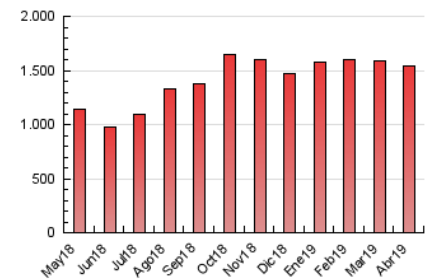

Pàgines (x 1000)