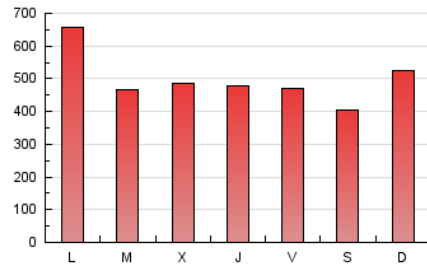

Pàgines (x 100)