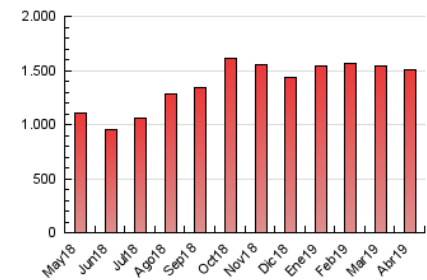

Pàgines (x 1000)