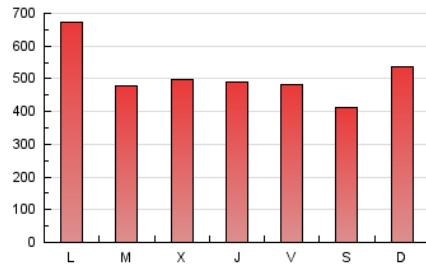

Pàgines (x 100)