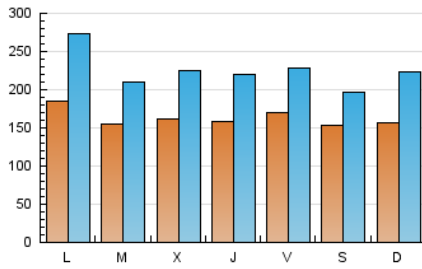

4. Gràfiques (Nacional)

4.1 Per dia de la setmana (promig)

N. únics / Visites (x 100)