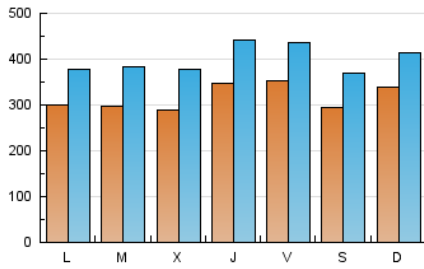

4. Gràfiques (Nacional i Internacional)

4.1 Per dia de la setmana (promig)

N. únics / Visites (x 100)