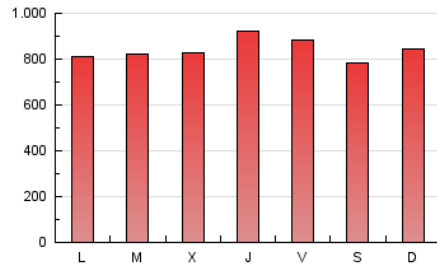

Pàgines (x 100)