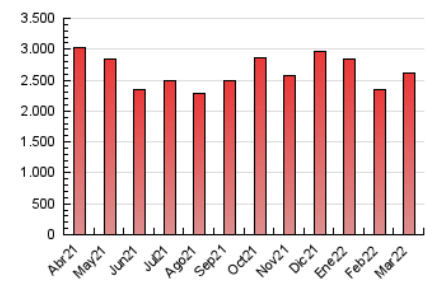

Pàgines (x 1000)