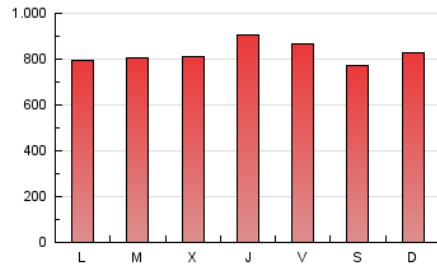

Pàgines (x 100)