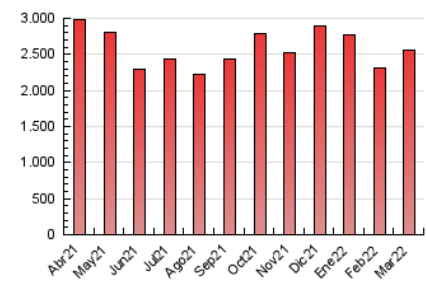

Pàgines (x 1000)