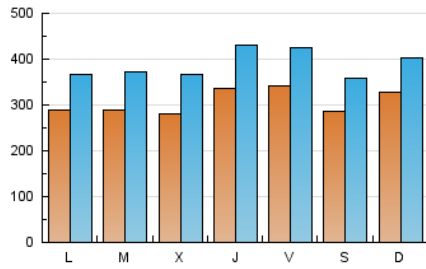

4. Gràfiques (Nacional)

4.1 Per dia de la setmana (promig)

N. únics / Visites (x 100)