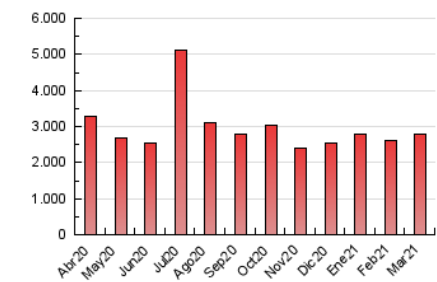

Pàgines (x 1000)