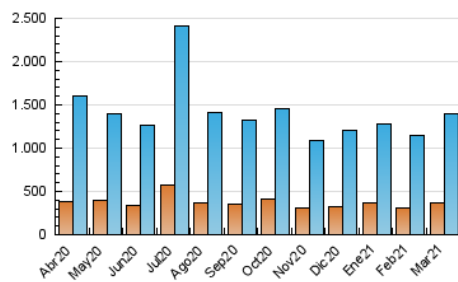

4.3 Per mesos

N. únics / Visites (x 1000)