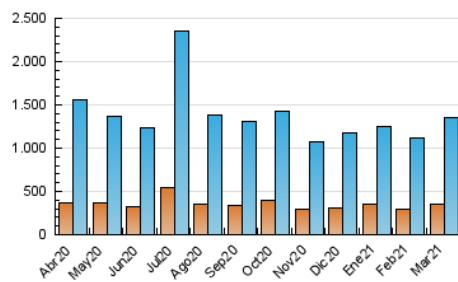

4.3 Per mesos

N. únics / Visites (x 1000)