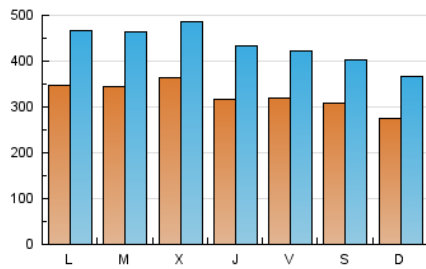

4. Gràfiques (Nacional)

4.1 Per dia de la setmana (promig)

N. únics / Visites (x 100)