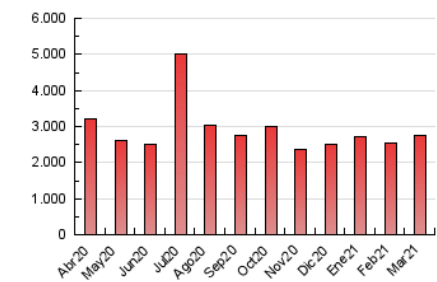

Pàgines (x 1000)