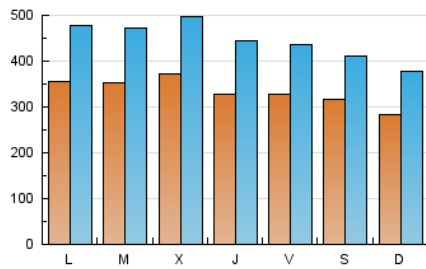

4. Gràfiques (Nacional i Internacional)

4.1 Per dia de la setmana (promig)

N. únics / Visites (x 100)