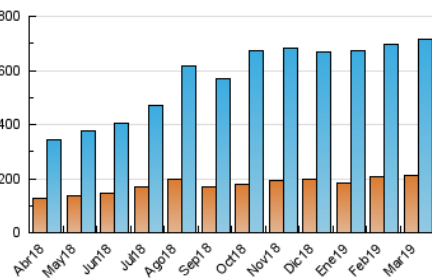

4.3 Per mesos

N. únics / Visites (x 1000)