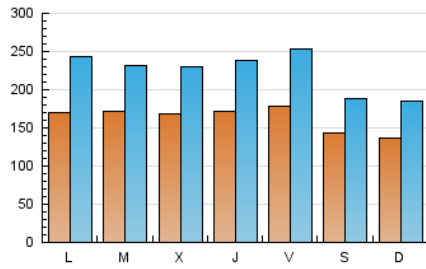

4. Gràfiques (Nacional)

4.1 Per dia de la setmana (promig)

N. únics / Visites (x 100)