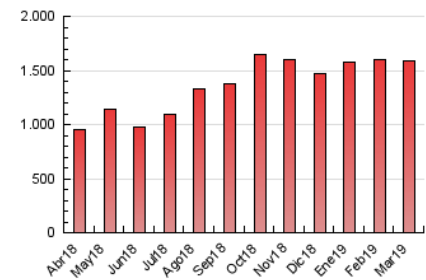

Pàgines (x 1000)