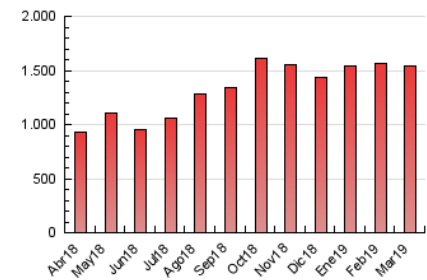

Pàgines (x 1000)