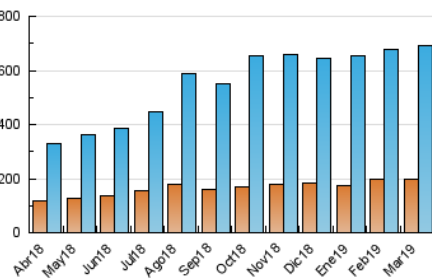

4.3 Per mesos

N. únics / Visites (x 1000)