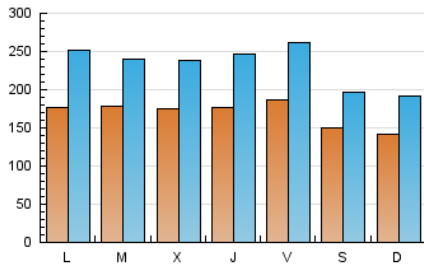

4. Gràfiques (Nacional i Internacional)

4.1 Per dia de la setmana (promig)

N. únics / Visites (x 100)