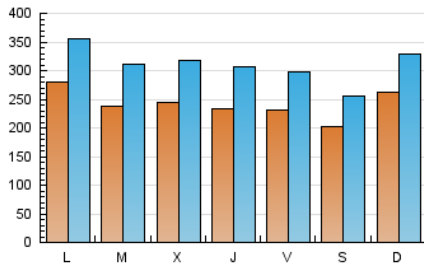

4. Gràfiques (Nacional i Internacional)

4.1 Per dia de la setmana (promig)

N. únics / Visites (x 100)