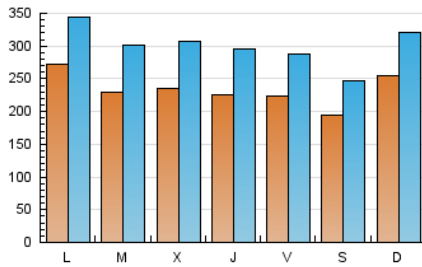

4. Gràfiques (Nacional)

4.1 Per dia de la setmana (promig)

N. únics / Visites (x 100)