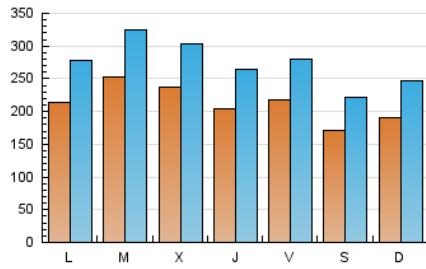

4. Gràfiques (Nacional)

4.1 Per dia de la setmana (promig)

N. únics / Visites (x 100)