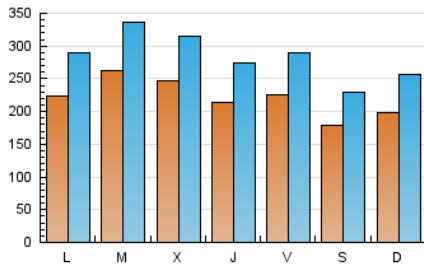

4. Gràfiques (Nacional i Internacional)

4.1 Per dia de la setmana (promig)

N. únics / Visites (x 100)