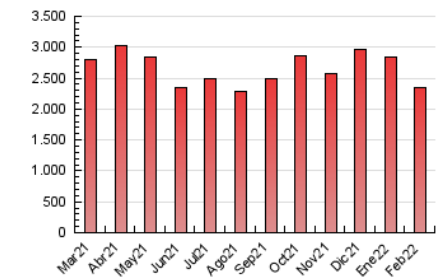

Pàgines (x 1000)