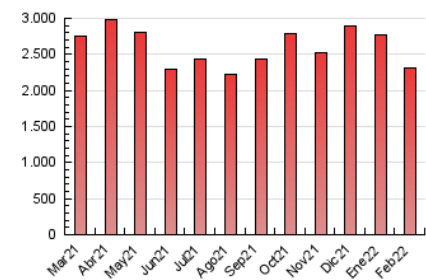

Pàgines (x 1000)