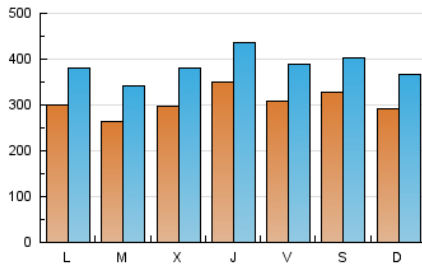

4. Gràfiques (Nacional)

4.1 Per dia de la setmana (promig)

N. únics / Visites (x 100)