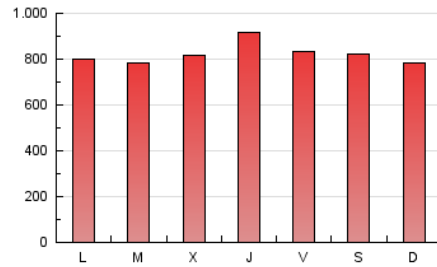

Pàgines (x 100)