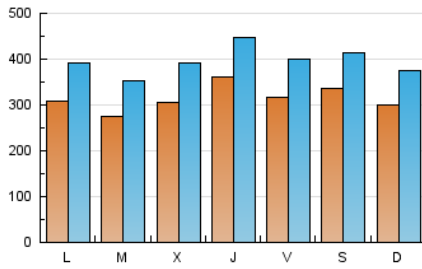

4. Gràfiques (Nacional i Internacional)

4.1 Per dia de la setmana (promig)

N. únics / Visites (x 100)