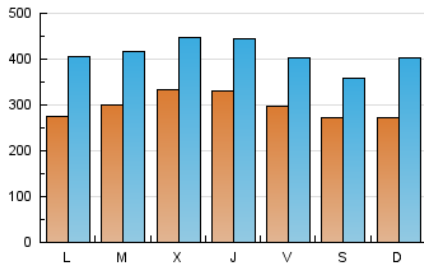

4. Gràfiques (Nacional i Internacional)

4.1 Per dia de la setmana (promig)

N. únics / Visites (x 100)