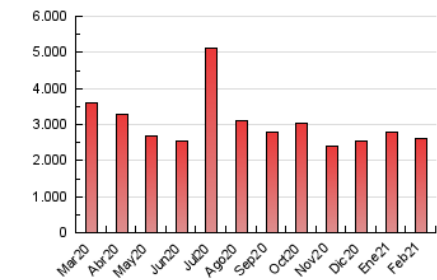

Pàgines (x 1000)