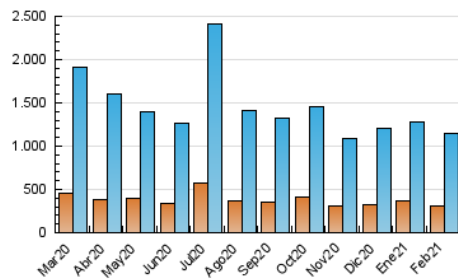

4.3 Per mesos

N. únics / Visites (x 1000)