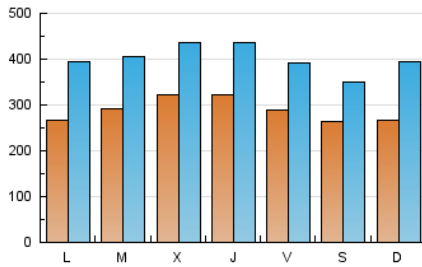

4. Gràfiques (Nacional)

4.1 Per dia de la setmana (promig)

N. únics / Visites (x 100)