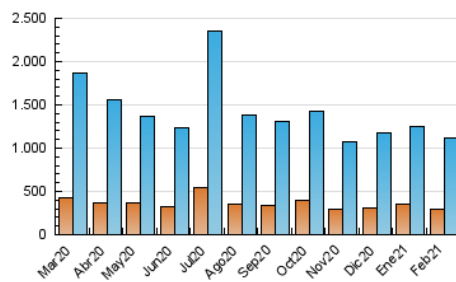

4.3 Per mesos

N. únics / Visites (x 1000)