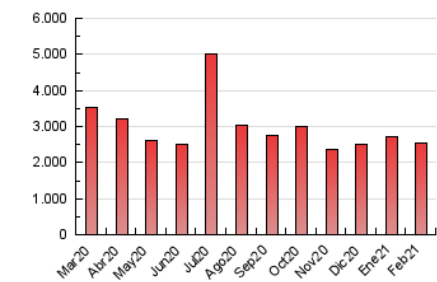

Pàgines (x 1000)