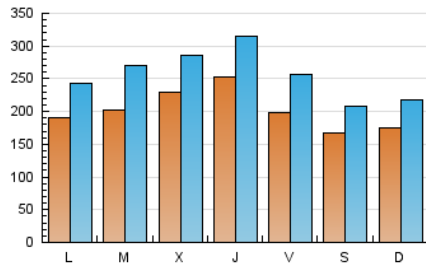

4. Gràfiques (Nacional i Internacional)

4.1 Per dia de la setmana (promig)

N. únics / Visites (x 100)