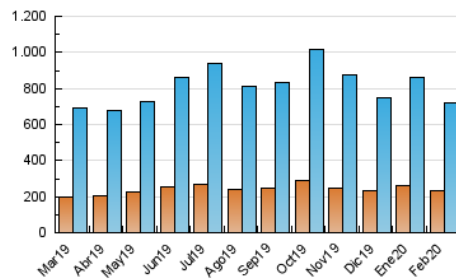

##### 4.1 Per dia de la setmana (promig)

N. únics / Visites (x 100)

Pàgines (x 100)

##### 4.2 Per franja horària (promig)

Visites (x 1000)

Pàgines (x 1000)

##### 4.3 Per mesos

N. únics / Visites (x 1000)

Pàgines (x 1000)