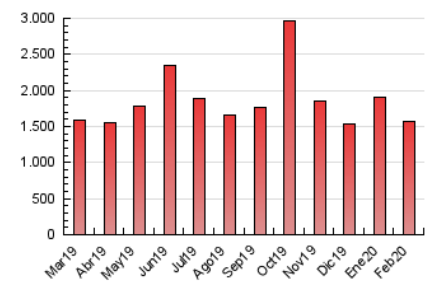

Pàgines (x 1000)