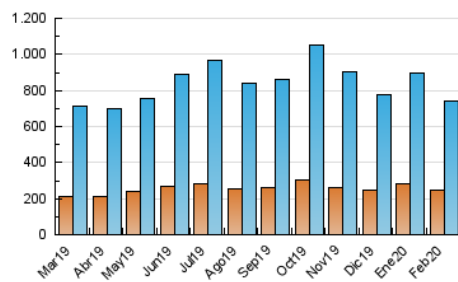

4.3 Per mesos

N. únics / Visites (x 1000)