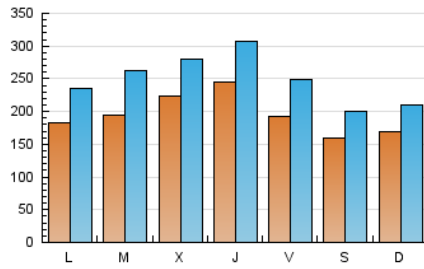

4. Gràfiques (Nacional)

4.1 Per dia de la setmana (promig)

N. únics / Visites (x 100)