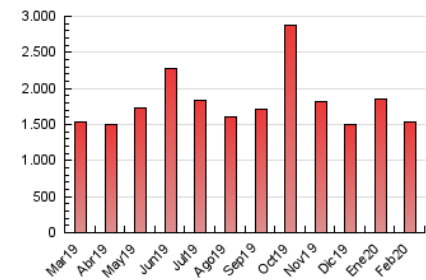

#### 3. Per dia del mes (Nacional)

Dia	N. únics	Visites	Pàgines	Dia	N. únics	Visites	Pàgines	Dia	N. únics	Visites	Pàgines
1	15.105	18.673	38.647	11	22.679	30.863	62.054	21	18.843	24.843	48.589
2	14.987	18.242	38.361	12	26.096	32.275	61.964	22	20.774	26.559	54.829
3	14.485	18.921	46.974	13	22.716	28.255	58.592	23	18.886	23.854	66.502
4	17.507	23.217	50.711	14	19.853	26.106	85.212	24	20.455	26.445	63.046
5	18.727	24.157	48.186	15	15.243	19.628	48.520	25	22.174	30.133	61.650
6	27.199	33.582	60.468	16	18.353	22.950	53.727	26	24.125	30.348	57.414
7	19.793	24.261	47.747	17	17.502	22.450	54.403	27	26.533	33.962	67.494
8	15.468	18.541	35.581	18	15.784	20.766	49.479	28	18.368	24.082	48.022
9	15.379	19.128	37.111	19	20.294	24.882	49.488	29	13.449	17.037	35.949
10	20.901	26.630	54.618	20	21.577	26.998	51.182				

##### 4.2 Per franja horària (promig)

Visites (x 1000)

Pàgines (x 1000)

##### 4.3 Per mesos

N. únics / Visites (x 1000)

Pàgines (x 1000)