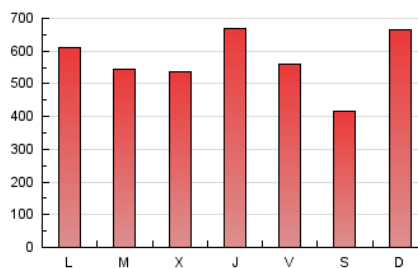

Pàgines (x 100)