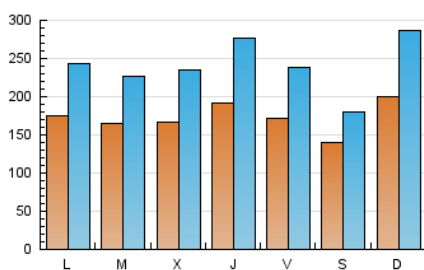

4. Gràfiques (Nacional)

4.1 Per dia de la setmana (promig)

N. únics / Visites (x 100)