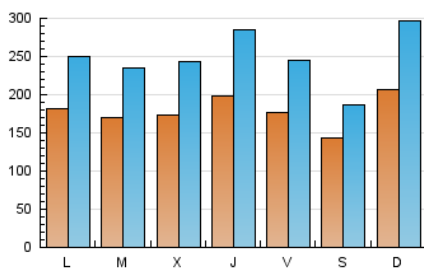

4. Gràfiques (Nacional i Internacional)

4.1 Per dia de la setmana (promig)

N. únics / Visites (x 100)