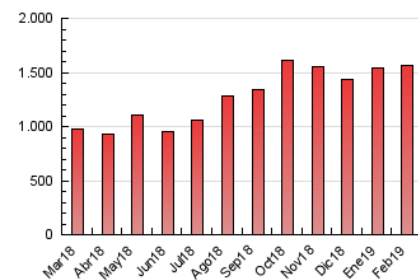

Pàgines (x 1000)