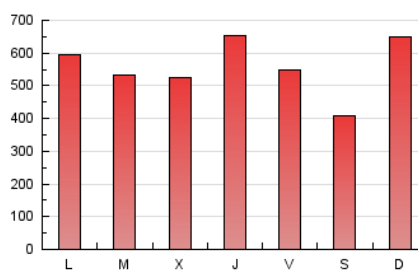

Pàgines (x 100)