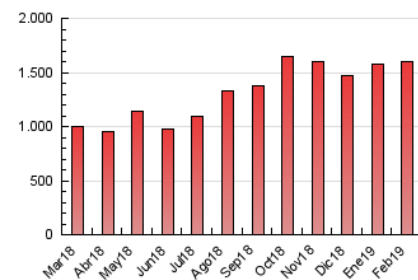

Pàgines (x 1000)