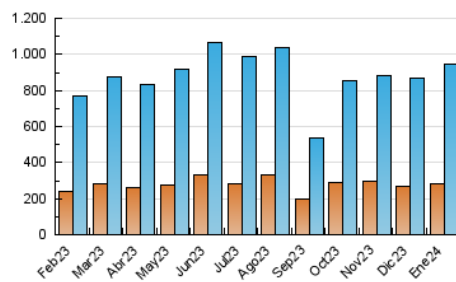

4.3 Per mesos

N. únics / Visites (x 1000)