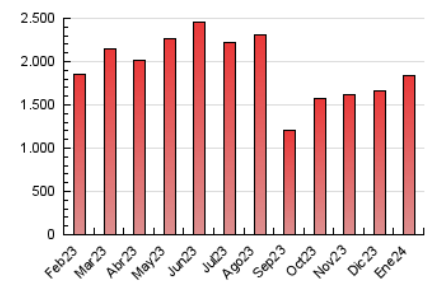

Pàgines (x 1000)