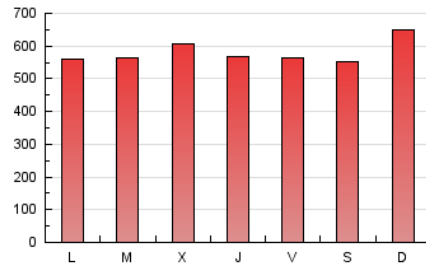

Pàgines (x 100)