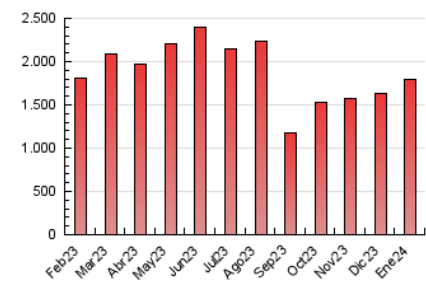

Pàgines (x 1000)