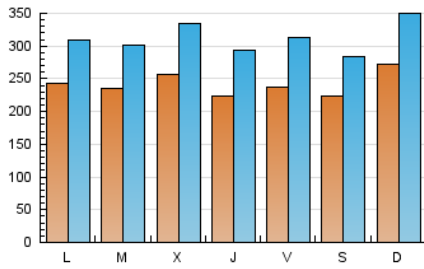

4. Gràfiques (Nacional i Internacional)

4.1 Per dia de la setmana (promig)

N. únics / Visites (x 100)