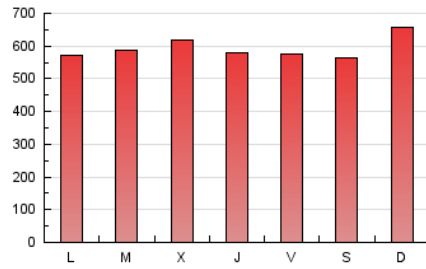

Pàgines (x 100)