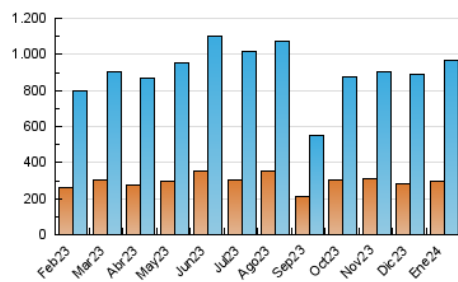

4.3 Per mesos

N. únics / Visites (x 1000)