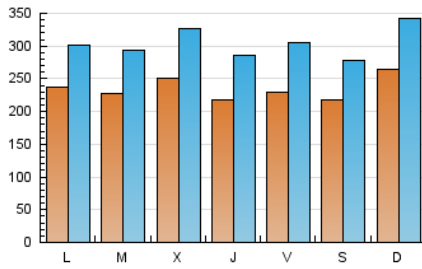

4. Gràfiques (Nacional)

4.1 Per dia de la setmana (promig)

N. únics / Visites (x 100)