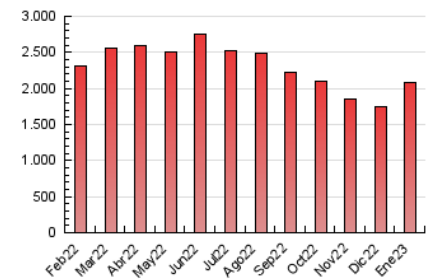

Pàgines (x 1000)