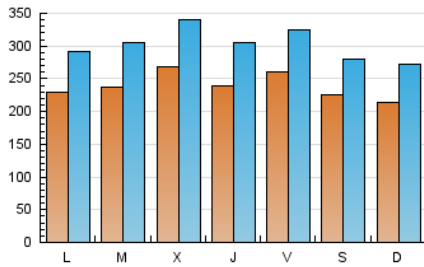

4. Gràfiques (Nacional i Internacional)

4.1 Per dia de la setmana (promig)

N. únics / Visites (x 100)