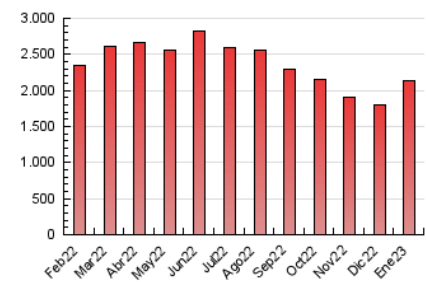

Pàgines (x 1000)