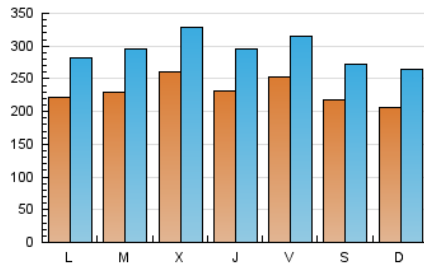

4. Gràfiques (Nacional)

4.1 Per dia de la setmana (promig)

N. únics / Visites (x 100)