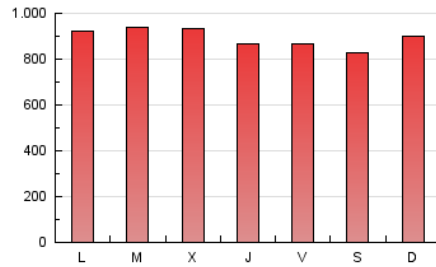

Pàgines (x 100)