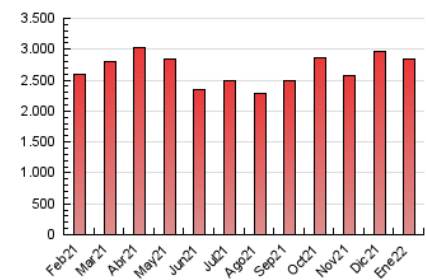

Pàgines (x 1000)