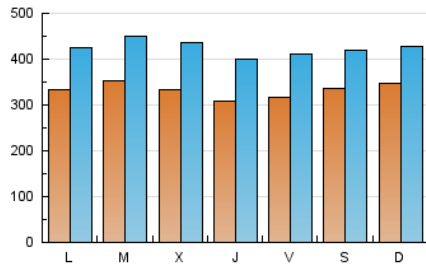

4. Gràfiques (Nacional i Internacional)

4.1 Per dia de la setmana (promig)

N. únics / Visites (x 100)