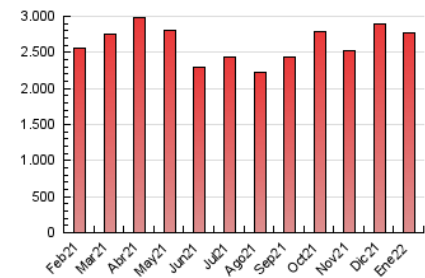

Pàgines (x 1000)