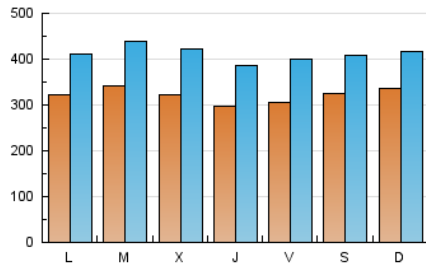

4. Gràfiques (Nacional)

4.1 Per dia de la setmana (promig)

N. únics / Visites (x 100)