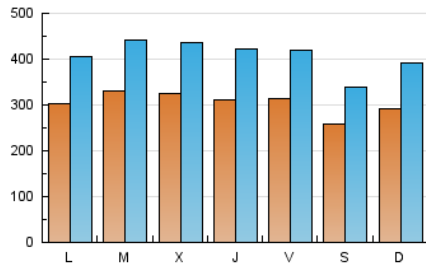

4. Gràfiques (Nacional)

4.1 Per dia de la setmana (promig)

N. únics / Visites (x 100)