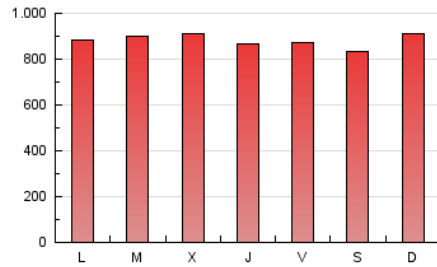

Pàgines (x 100)