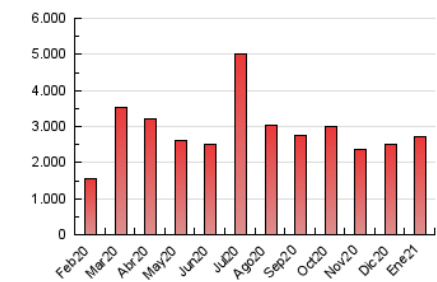

Pàgines (x 1000)