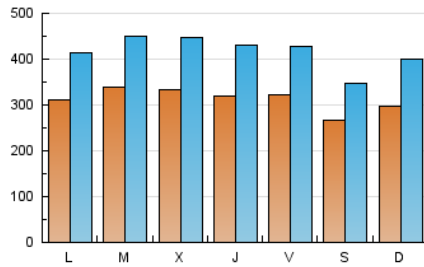

4. Gràfiques (Nacional i Internacional)

4.1 Per dia de la setmana (promig)

N. únics / Visites (x 100)