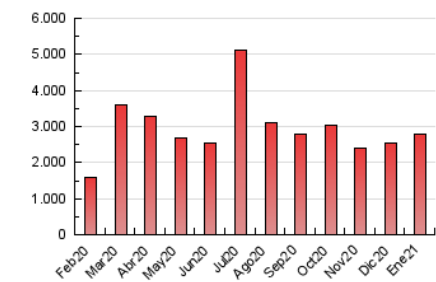

Pàgines (x 1000)