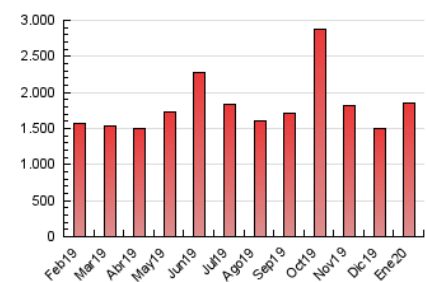

Pàgines (x 1000)