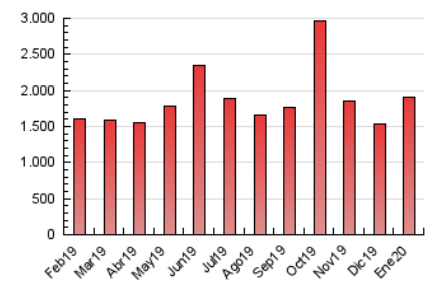

Pàgines (x 1000)