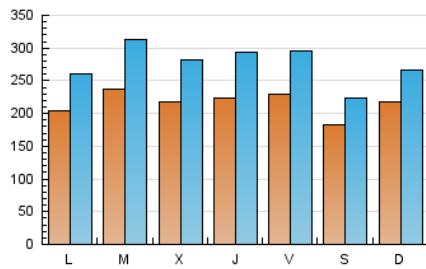

4. Gràfiques (Nacional)

4.1 Per dia de la setmana (promig)

N. únics / Visites (x 100)