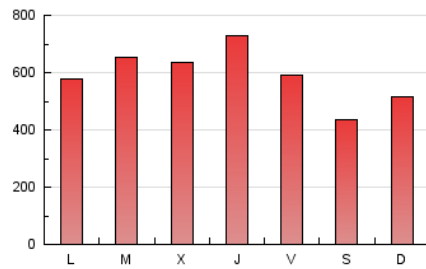

Pàgines (x 100)