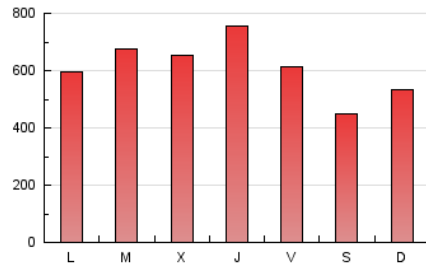

Pàgines (x 100)