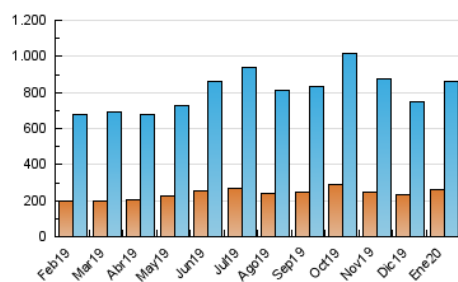

4.3 Per mesos

N. únics / Visites (x 1000)