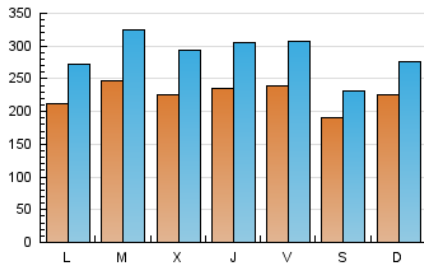

4. Gràfiques (Nacional i Internacional)

4.1 Per dia de la setmana (promig)

N. únics / Visites (x 100)