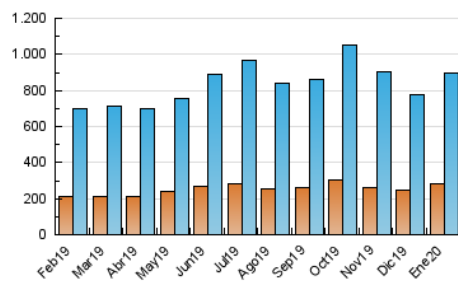

4.3 Per mesos

N. únics / Visites (x 1000)