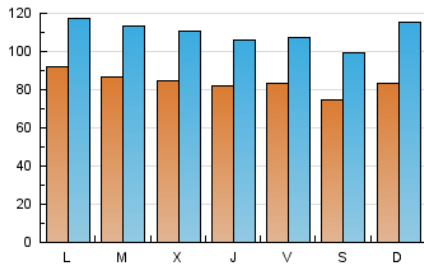

4. Gràfiques (Nacional)

4.1 Per dia de la setmana (promig)

N. únics / Visites (x 100)