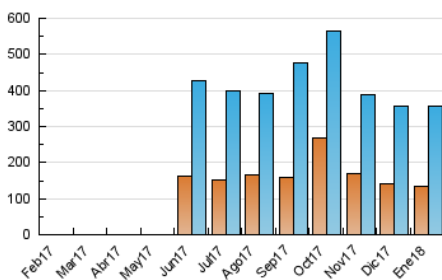

4.3 Per mesos

N. únics / Visites (x 1000)