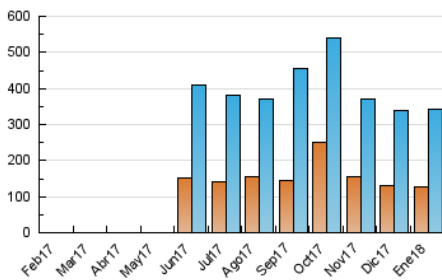

4.3 Per mesos

N. únics / Visites (x 1000)