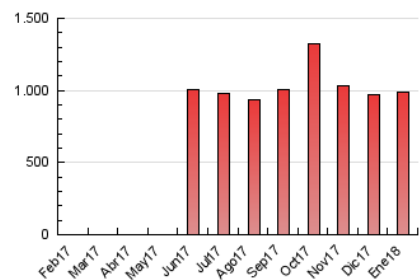

Pàgines (x 1000)