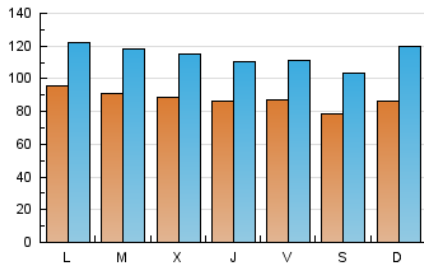

4. Gràfiques (Nacional i Internacional)

4.1 Per dia de la setmana (promig)

N. únics / Visites (x 100)