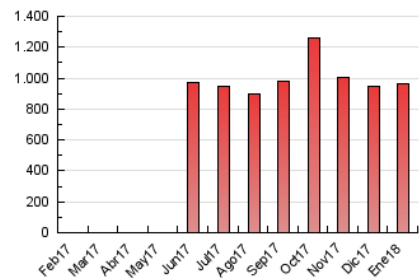

Pàgines (x 1000)